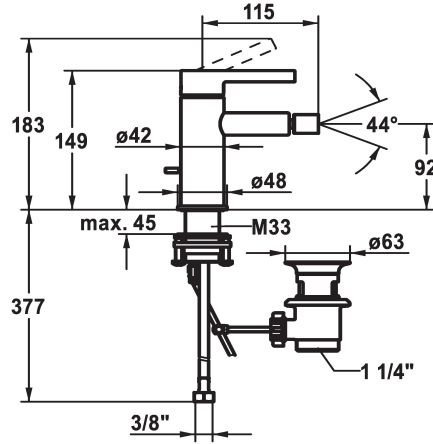

KWC BEVO Eengreepsmengkraan

Modell-Linie: BEVO | 13.421.041.000FL
Kranen | Eengreepkranen

KWC-No.

124618
chromeline, A 115, flexible connection hoses, with pop-up valve

- * Eengreepsmengkraan
- * EcoProtect - waterbesparende inrichting
- * Vaste uitloop
- kogelgewricht-Neoperl® Caché®
- * KWC patroon M 35 OP
- met keramische-schijventechniek
- debiet en temperatuur traploos instelbaar

Kleurcode

chromeline

- temperatuurbegrenzing
- * Flexibele aansluitslangen 3/8"
- * QuickInstallation - Bevestiging met draadfiting met borgschroeven
- * Tafelboring ø35 mm
- * Levering:
- KWC afvoerkraan Z.538.581.000

Technical Data

| | |
|-------------------------|---------------------------|
| Doorstroomhoeveelheid | 5 l/min (3 bar) |
| afvoergarnituur | met aftapkraan |
| schroefverbindingen | flexibele aansluitslangen |
| Uitloop | vast |
| Bediening | bovenbediening |
| Kleurcode | chromeline |
| Type installatie | staande montage |
| Kraan type | Hebelmischer |
| Hoogteafmeting | 149 |
| geluidsklasse | I |
| Projectie A | A115 |
| Energielabel | A |
| Afmetingen wateruitlaat | 92 |
| Materiaal | Messing |

Reserve onderdelen

KWC BEVO Eengrepsmengkraan

Modell-Linie: BEVO | 13.421.041.000FL
Kranen | Eengreepkranen

Cartridge M 35 OP

538331
Z.537.710

Service key Neoperl © Caché ©, TJ, 18 mm, green

634729
Z.634.729
