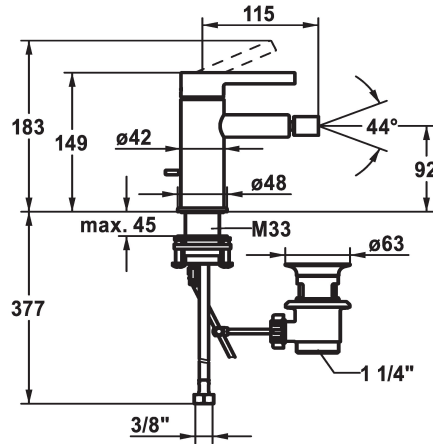

KWC BEVO

Miscelatore a leva - Bidet

Modell-Linie: BEVO | 13.421.041.000FL

Rubinetterie per bagni | Rubinetterie monocomando

KWC-No.

124618

chromeline, A 115, tubi flessibili di collegamento, con piletta

- * Miscelatore a leva
- * EcoProtect - risparmio idrico
- * Bocca fissa
- aeratore a snodo Neoperl® Caché®
- * KWC cartuccia M 35 OP
- con tecnica a dischi in ceramica
- regolazione continua della portata e della temperatura

Codice colore

chromeline

- limitazione della temperatura
- * Tubi flessibili di collegamento da 3/8"
- * QuickInstallation - Fissaggio tramite raccordo filettato con viti di arresto
- * Foratura ø35 mm
- * Incluso nella fornitura:
- Valvola di scarico KWC Z.538.581.000

Dati tecnici

Portata
scarico
Raccordo
bocca
Operazione
Codice colore
Tipo di installazione
Tipo di rubinetto
Dimensioni in altezza
Classe di rumorosità
Proiezione A
Etichetta energetica
Dimensioni uscita acqua
Materiale

5 l/min (3 bar)
con comando per scarico
tubi di collegamento flessibili
Fissato
azionamento superiore
chromeline
montaggio fisso
Hebelmischer
149
I
A115
A
92
Ottone

Pezzi di ricambio

KWC BEVO

Miscelatore a leva - Bidet