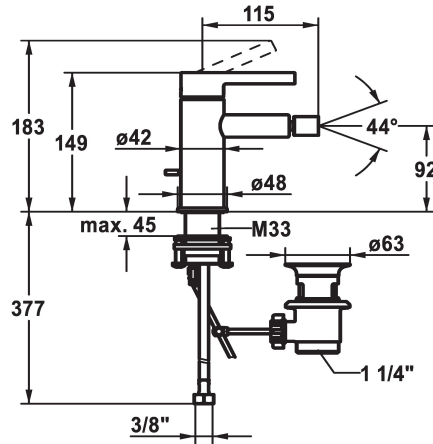

KWC BEVO

Miscelatore a leva - Bidet

Modell-Linie: BEVO | 13.421.041.000FL

Rubinerterie per bagni | Rubinerterie monocomando

KWC-No.

124618

chromeline, A 115, tubi flessibili di collegamento, con piletta

- * Miscelatore a leva
- * EcoProtect - risparmio idrico
- * Bocca fissa
- aeratore a snodo Neoperl® Caché®
- * KWC cartuccia M 35 OP
- con tecnica a dischi in ceramica
- regolazione continua della portata e della temperatura

Codice colore

chromeline

- limitazione della temperatura
- * Tubi flessibili di collegamento da 3/8"
- * QuickInstallation - Fissaggio tramite raccordo filettato con viti di arresto
- * Foratura ø35 mm
- * Incluso nella fornitura:
- Valvola di scarico KWC Z.538.581.000

5 l/min (3 bar)
con comando per scarico
tubi di collegamento flessibili
Fissato
azionamento superiore
chromeline
montaggio fisso
Hebelmischer
149
I
A115
A
92
Ottone
725432.502
6111 888.501

Pezzi di ricambio

KWC BEVO

Miscelatore a leva - Bidet

Modell-Linie: BEVO | 13.421.041.000FL

Rubinetterie per bagni | Rubinetterie monocomando

Cartuccia M 35 OP

538331
Z.537.710

**Chiave servizio Neoperl © Caché ©, TJ,
18 mm, verde**