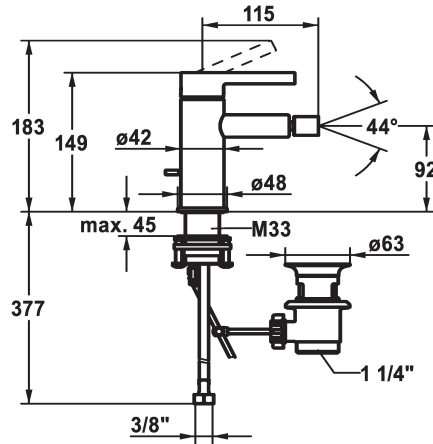

KWC BEVO

Mitigeur à levier - Bidet

Modell-Linie: BEVO | 13.421.041.000FL
 Robinetteries | Robinets à monocommande

KWC-No.

124618
 chromeline, A 115, raccords flexibles, avec vidage

- * Mitigeur à levier
- * EcoProtect - économiseur d'eau
- * Bec fixe
- Neoperl® à rotule Caché®
- * KWC cartouche M 35 OP
- avec technique à disques céramique
- réglage de débit et de température continu

Code couleur

chromeline

- limitation de température
- * Raccords flexibles 3/8"
- * QuickInstallation - Fixation à l'aide de raccords filetés avec vis de blocage
- Perçage utile ø35 mm
- * Livraison:
- Garniture de vidage KWC Z.538.581.000

Données techniques

Débit
vidage
Raccord
goulot
Commande
Code couleur
Type d'installation
Type de robinet
Dimension de la hauteur
Groupe de bruit pour la robinetterie
Projection A
Label énergétique
Dimension de la sortie d'eau
Matière

5 l/min (3 bar)
avec vidage
tuyaux de raccordement flexibles
Fixe
commande par le haut
chromeline
montage vertical
Hebelmischer
149
l
A115
A
92
Laiton

Pièces de rechange

KWC BEVO

Mitigeur à levier - Bidet