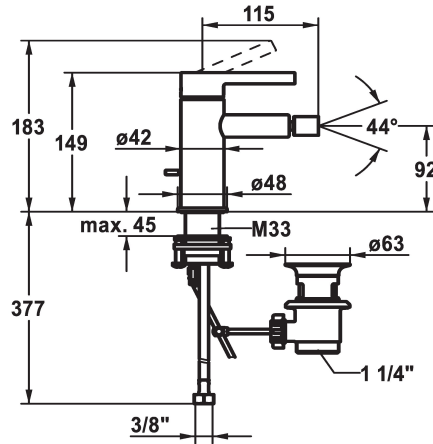

## KWC BEVO

Mitigeur à levier - Bidet

Modell-Linie: BEVO | 13.421.041.000FL  
Robinetteries | Robinets à monocommande

### KWC-No.

**124618**  
chromeline, A 115, raccords flexibles, avec vidage

- \* Mitigeur à levier
- \* EcoProtect - économiseur d'eau
- \* Bec fixe
- Neoperl® à rotule Caché®
- \* KWC cartouche M 35 OP
- avec technique à disques céramique
- réglage de débit et de température continu

### Code couleur

chromeline

- limitation de température
- \* Raccords flexibles 3/8"
- \* QuickInstallation - Fixation à l'aide de raccords filetés avec vis de blocage
- Perçage utile ø35 mm
- \* Livraison:
- Garniture de vidage KWC Z.538.581.000

### Données techniques

Débit
vidage
Raccord
goulot
Commande
Code couleur
Type d'installation
Type de robinet
Dimension de la hauteur
Groupe de bruit pour la robinetterie
Projection A
Label énergétique
Dimension de la sortie d'eau
Matière
teamNumber
sanitasTroeschNumber