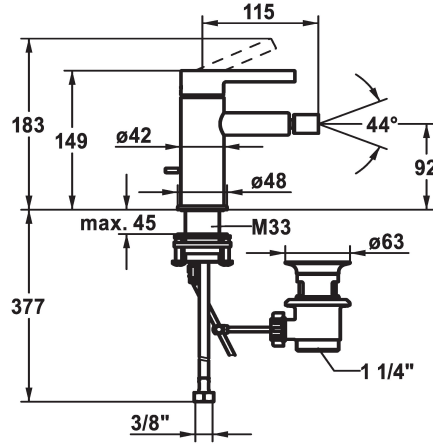

## KWC BEVO

Mitigeur à levier - Bidet

Modell-Linie: BEVO | 13.421.041.000FL  
Robinetteries | Robinets à monocommande

### KWC-No.

**124618**  
chromeline, A 115, raccords flexibles, avec vidage

- \* Mitigeur à levier
- \* EcoProtect - économiseur d'eau
- \* Bec fixe
- Neoperl® à rotule Caché®
- \* KWC cartouche M 35 OP
- avec technique à disques céramique
- réglage de débit et de température continu

### Code couleur

chromeline

- limitation de température
- \* Raccords flexibles 3/8"
- \* QuickInstallation - Fixation à l'aide de raccords filetés avec vis de blocage
- Perçage utile ø35 mm
- \* Livraison:
- Garniture de vidage KWC Z.538.581.000

### Données techniques

|                                      |
|--------------------------------------|
| Débit                                |
| vidage                               |
| Raccord                              |
| goulot                               |
| Commande                             |
| Code couleur                         |
| Type d'installation                  |
| Type de robinet                      |
| Dimension de la hauteur              |
| Groupe de bruit pour la robinetterie |
| Projection A                         |
| Label énergétique                    |
| Dimension de la sortie d'eau         |
| Matière                              |