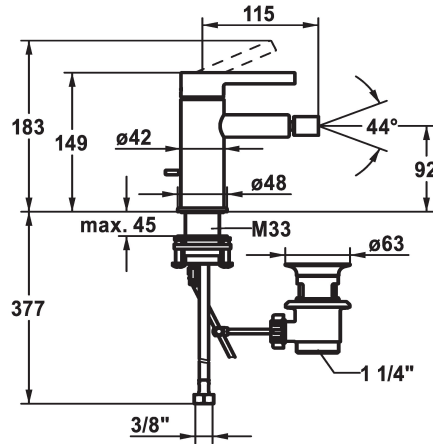

KWC BEVO Lever mixer - Bidet

Modell-Linie: BEVO | 13.421.041.000FL
Hanat | Käsi käyttöiset hanat

KWC-No.

124618
chromeline, A 115, flexible connection hoses, with pop-up valve

- * Lever mixer
- * EcoProtect - water-saving device
- * Fixed spout
- ball joint aerator Neoperl® Caché®
- * KWC cartridge M 35 OP
- with ceramic discs
- flow rate and temperature continuously variable

ATT-KWC-FARBCODE

chromeline

- temperature limitation
- * Flexible connection hoses 3/8"
- * QuickInstallation - Fastening via threaded connection with locking screws
- * Mounting hole size ø35 mm
- * Scope of delivery:
- KWC pop-up valve Z.538.581.000

Tekniset tiedot

A_Spout_Spray
ATT-KWC-ABLAUFGARNITUR
Connection
Spout
Handling
ATT-KWC-FARBCODE
Installation_type
Faucet_typ
Measure_Height
G_Acoustic group
Projection_A
EnergyLabelCH
ATT-KWC-MASS-WASSERAUSTRITT
Materiaali
lviCode

5 l/min (3 bar)
mit_Ablaufgarnitur
Flexible_Anschlusschläuche
Kiinnitetty
topbedient
chromeline
Standmontage
Hebelmischer
149
I
A115
A
92
Messinki
0

Varaosat

KWC BEVO Lever mixer - Bidet

Modell-Linie: BEVO | 13.421.041.000FL
Hanat | Käsi käyttöiset hanat