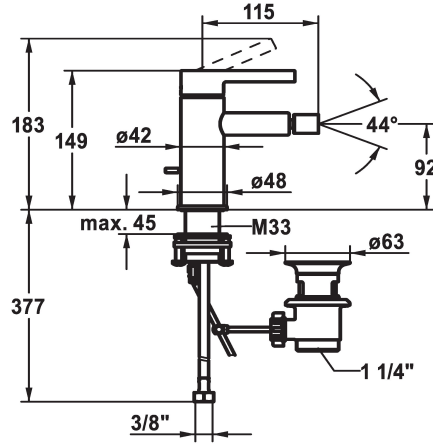

KWC BEVO Hebelmischer - Bidet

Modell-Linie: BEVO | 13.421.041.000FL
Armaturen | Manuelle Armaturen

KWC-Nr.

124618
chromeline, A 115, flexible Anschlusschläuche, mit Ablaufgarnitur

- * Hebelmischer
- * EcoProtect - Wasserspareinrichtung
- * Auslauf fest
- Kugelgelenk-Neoperl® Caché®
- * KWC Steuerpatrone M 35 OP
- mit Keramikscheibentechnik
- Auslaufmenge und Temperatur stufenlos einstellbar

Farbcode

chromeline

- Temperaturbegrenzung
- * Flexible Anschlusschläuche 3/8"
- * QuickInstallation - Befestigung mit Gewindestutzen M33 x 1.5 mit Feststellschrauben
- Tischbohrung ø35 mm
- * Lieferumfang:
- KWC Ablaufventil Z.538.581.000

5 l/min (3 bar)
mit Ablaufgarnitur
Flexible Anschlusschläuche
fest
topbedient
chromeline
Standmontage
Hebelmischer
149
I
A 115
A
92
Messing

Ersatzteile

KWC BEVO Hebelmischer - Bidet

Modell-Linie: BEVO | 13.421.041.000FL
Armaturen | Manuelle Armaturen

Steuerpatrone M 35 OP

538331
Z.537.710

**Service Schlüssel Neoperl © Caché ©,
TJ, 18 mm, grün**

634729
CACHETJ
