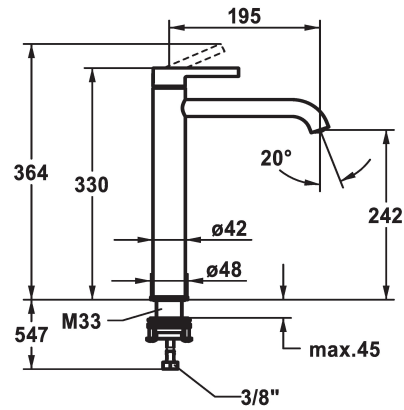

KWC BEVO Eengreepsmengkraan

Modell-Linie: BEVO | 12.421.093.000FL
Kranen | Eengreepkranen

KWC-No.

124616
chromeline, A 195, flexible connection hoses, without pop-up valve

125021
matt black, A 195, flexible connection hoses, without pop-up valve

125048
brushed steel, A 195, flexible connection hoses, without pop-up valve

Kleurcode

chromeline

matt black

brushed steel

- * Eengreepsmengkraan
- * Voor opzetbak
- * EcoProtect - waterbesparende inrichting
- * Vaste uitloop
- Neoperl® Caché® CS, Coin Slot
- * OptimalSpace - Royale was- en werkomgeving
- * KWC patroon M 35 OP

- met keramische-schijventechniek
- debiet en temperatuur traploos instelbaar
- temperatuurbegrenzing
- * Flexibele aansluitlangen ¾"
- * QuickInstallation - Bevestiging met draadfitting met borgschroeven
- * Tafelboring ø35 mm

Faucet_typ

Hoogteafmeting

G_Acoustic_group

Projection_A

EnergyLabelCH

Afmetingen wateruitlaat

Materiaal

5 l/min (3 bar)