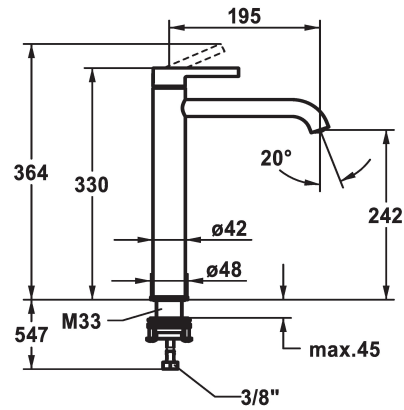

KWC BEVO Eengreepsmengkraan

Modell-Linie: BEVO | 12.421.093.000FL
Kranen | Eengreepkranen

KWC-No.

124616
chromeline, A 195, flexible connection hoses, without pop-up valve

125021
matt black, A 195, flexible connection hoses, without pop-up valve

125048
brushed steel, A 195, flexible connection hoses, without pop-up valve

Kleurcode

chromeline

matt black

brushed steel

- * Eengreepsmengkraan
- * Voor opzetbak
- * EcoProtect - waterbesparende inrichting
- * Vaste uitloop
- Neoperl® Caché® CS, Coin Slot
- * OptimalSpace - Royale was- en werkomgeving
- * KWC patroon M 35 OP

- met keramische-schijventechniek
- debiet en temperatuur traploos instelbaar
- temperatuurbegrenzing
- * Flexibele aansluitlangen 3/8"
- * QuickInstallation - Bevestiging met draadfitting met borgschroeven
- * Tafelboring ø35 mm

Technical Data

Doorstroomhoeveelheid
afvoergarnituur
schroefverbindingen
uitloop
Bediening
Kleurcode
Type installatie
Kraan type
Hoogteafmeting
geluidsklasse
Projectie A
Energielabel
Afmetingen wateruitlaat
Materiaal