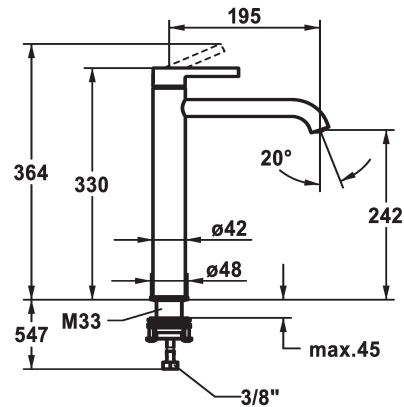

## KWC BEVO Eengreepsmengkraan

Modell-Linie: BEVO | 12.421.093.000FL  
Kranen | Eengreepkranen

### KWC-No.

**124616**  
chromeline, A 195, flexible connection hoses, without pop-up valve

**125021**  
matt black, A 195, flexible connection hoses, without pop-up valve

**125048**  
brushed steel, A 195, flexible connection hoses, without pop-up valve

### Kleurcode

chromeline

matt black

brushed steel

- \* Eengreepsmengkraan
- \* Voor opzetbak
- \* EcoProtect - waterbesparende inrichting
- \* Vaste uitloop
- Neoperl® Caché® CS, Coin Slot
- \* OptimalSpace - Royale was- en werkomgeving
- \* KWC patroon M 35 OP

- met keramische-schijfventchniek
- debiet en temperatuur traploos instelbaar
- temperatuurbegrenzing
- \* Flexibele aansluitlangen ¾"
- \* QuickInstallation - Bevestiging met draadfitting met borgschroeven
- \* Tafelboring ø35 mm