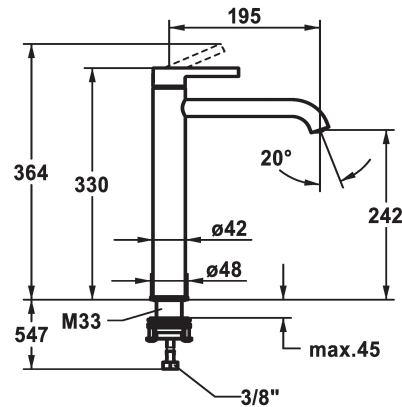

KWC BEVO

Miscelatore a leva - Lavabo

Modell-Linie: BEVO | 12.421.093.000FL

Rubinerterie per bagni | Rubinerterie monocomando

KWC-No.

124616

chromeline, A 195, tubi flessibili di collegamento, senza piletta

125021

- con tecnica a dischi in ceramica
- regolazione continua della portata e della temperatura
- limitazione della temperatura
- * Tubi flessibili di collegamento da 3/8"
- * QuickInstallation - Fissaggio tramite raccordo filettato con viti di arresto
- * Foratura ø35 mm

Dati tecnici

Portata	5 l/min (3 bar)
scarico	senza piletta
Raccordo	tubi di collegamento flessibili
bocca	Fissato
Operazione	azionamento superiore
Codice colore	chromeline
Tipo di installazione	per lavabo sopraiano
Tipo di rubinetto	Hebelmischer
Dimensioni in altezza	330
Classe di rumorosità	I
Proiezione A	A195
Etichetta energetica	A
Dimensioni uscita acqua	242
Materiale	Ottone

Portata	5 l/min (3 bar)
scarico	senza piletta
Raccordo	tubi di collegamento flessibili
bocca	Fissato
Operazione	azionamento superiore
Codice colore	chromeline
Tipo di installazione	per lavabo sopraiano
Tipo di rubinetto	Hebelmischer
Dimensioni in altezza	330
Classe di rumorosità	I
Proiezione A	A195
Etichetta energetica	A
Dimensioni uscita acqua	242
Materiale	Ottone