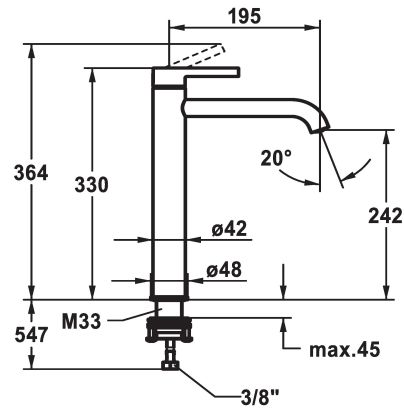

KWC BEVO

Miscelatore a leva - Lavabo

Modell-Linie: BEVO | 12.421.093.000FL

Rubinetterie per bagni | Rubinetterie monocomando

KWC-No.

124616
chromeline, A 195, tubi flessibili di collegamento, senza piletta

- con tecnica a dischi in ceramica
- regolazione continua della portata e della temperatura
- limitazione della temperatura
- * Tubi flessibili di collegamento da 3/8"
- * QuickInstallation - Fissaggio tramite raccordo filettato con viti di arresto
- * Foratura ø35 mm

Dati tecnici

Portata	5 l/min (3 bar)
piletta	senza piletta
Raccordo	tubi di collegamento flessibili
bocca	Fissato
Operazione	azionamento superiore
Codice colore	chromeline
Tipo di installazione	per lavabo sopraiano
Tipo di rubinetto	Hebelmischer
Dimensioni in altezza	330
Classe di rumorosità	I
Proiezione A	A195
Etichetta energetica	A
Dimensioni uscita acqua	242
Materiale	Ottone
teamNumber	725427.502
sanitasTroeschNumber	6111 858.501

Portata	5 l/min (3 bar)
piletta	senza piletta
Raccordo	tubi di collegamento flessibili
bocca	Fissato
Operazione	azionamento superiore
Codice colore	chromeline
Tipo di installazione	per lavabo sopraiano
Tipo di rubinetto	Hebelmischer
Dimensioni in altezza	330
Classe di rumorosità	I
Proiezione A	A195
Etichetta energetica	A
Dimensioni uscita acqua	242
Materiale	Ottone
teamNumber	725427.502
sanitasTroeschNumber	6111 858.501