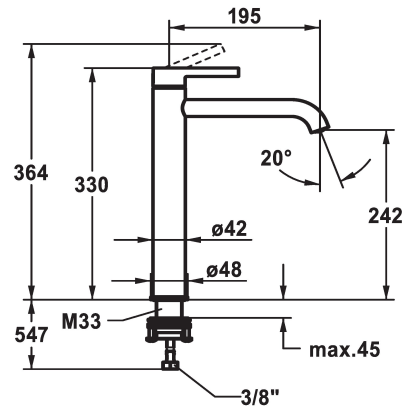

KWC BEVO

Mitigeur à levier - Lavabo

Modell-Linie: BEVO | 12.421.093.000FL
 Robinetteries | Robinets à monocommande

KWC-No.

124616
 chromeline, A 195, raccords flexibles, sans vidage

125021
 matt black, A 195, raccords flexibles, sans vidage

125048
 brushed steel, A 195, raccords flexibles, sans vidage

Code couleur

chromeline

matt black

brushed steel

- * Mitigeur à levier
- * Pour lavabo à poser
- * EcoProtect - économiseur d'eau
- * Bec fixe
- Neoperl® Caché® CS, Coin Slot
- * OptimalSpace - un espace de lavage ou de travail généreux
- * KWC cartouche M 35 OP

- avec technique à disques céramique
- réglage de débit et de température continu
- limitation de température
- * Raccords flexibles 3/8"
- * QuickInstallation - Fixation à l'aide de raccords filetés avec vis de blocage
- Perçage utile ø35 mm

Données techniques

Débit
vidage
Raccord
goulot
Commande
Code couleur
Type d'installation
Type de robinet
Dimension de la hauteur
Groupe de bruit pour la robinetterie
Projection A
Label énergétique
Dimension de la sortie d'eau
Matière