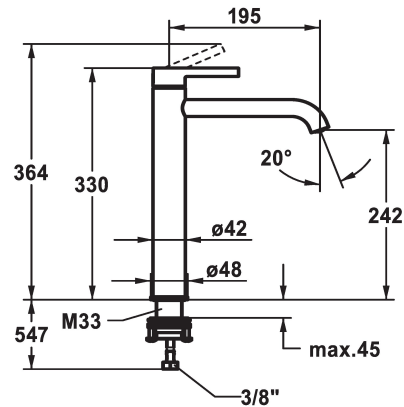

KWC BEVO

Mitigeur à levier - Lavabo

Modell-Linie: BEVO | 12.421.093.000FL
Robinetteries | Robinets à monocommande

KWC-No.

124616
chromeline, A 195, raccords flexibles, sans vidage

125021
matt black, A 195, raccords flexibles, sans vidage

125048
brushed steel, A 195, raccords flexibles, sans vidage

Code couleur

chromeline

matt black

brushed steel

- * Mitigeur à levier
- * Pour lavabo à poser
- * EcoProtect - économiseur d'eau
- * Bec fixe
- Neoperl® Caché® CS, Coin Slot
- * OptimalSpace - un espace de lavage ou de travail généreux
- * KWC cartouche M 35 OP

- avec technique à disques céramique
- réglage de débit et de température continu
- limitation de température
- * Raccords flexibles 3/8"
- * QuickInstallation - Fixation à l'aide de raccords filetés avec vis de blocage
- Perçage utile ø35 mm

5 l/min (3 bar)
sans vidage
tuyaux de raccordement flexibles
Fixe
commande par le haut
chromeline
pour lavabo à poser
Hebelmischer
330
I
A195
A
242
Laiton
725427.502
6111 858.501

Pièces de rechange

KWC BEVO