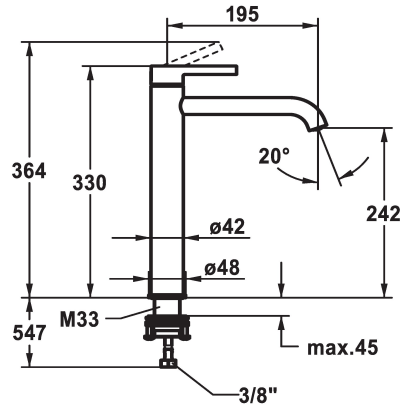

KWC BEVO Monomando

Modell-Linie: BEVO | 12.421.093.000FL
Griferías de lavabo | Grifo para lavabo

KWC-No.

124616
chromeline, A 195, flexible connection hoses, without pop-up valve

125021
matt black, A 195, flexible connection hoses, without pop-up valve

125048
brushed steel, A 195, flexible connection hoses, without pop-up valve

- * Monomando
- * Para lavabo
- * EcoProtect - dispositivo de ahorro de agua
- * Caño fijo
- Neoperl® Caché® CS, Coin Slot
- * OptimalSpace - áreas de lavabo y de trabajo con dimensiones generosas
- * KWC cartucho M 35 OP

Código de color

chromeline

matt black

brushed steel

- con tecnología de discos cerámicos
- caudal y temperatura regulables
- limitador de temperatura
- * Tubos conexión flexibles 3/8"
- * QuickInstallation - Fijación mediante conexión roscada con tornillos de fijación
- * Medida orificios Ø35 mm

5 l/min (3 bar)
sin válvula de vaciado
tubos de conexión flexibles
Fijado
accionamiento superior
chromeline
para lavabo
Hebelmischer
330
I
A195
A
242
Latón

Piezas de recambio

KWC BEVO
Monomando

Modell-Linie: BEVO | 12.421.093.000FL
Griferías de lavabo | Grifo para lavabo