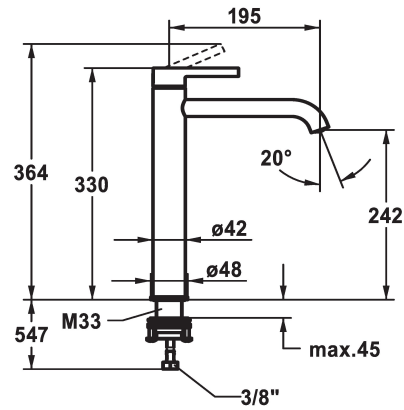

KWC BEVO Hebelmischer - Waschtisch

Modell-Linie: BEVO | 12.421.093.000FL
Armaturen | Manuelle Armaturen

KWC-Nr.

124616
chromeline, A 195, flexible Anschlussschläuche, ohne Ablaufgarnitur

125021
matt black, A 195, flexible Anschlussschläuche, ohne Ablaufgarnitur

125048
brushed steel, A 195, flexible Anschlussschläuche, ohne Ablaufgarnitur

Farbcode

chromeline

matt black

brushed steel

- * Hebelmischer
- * Für Aufsatzbecken
- * EcoProtect - Wasserspareinrichtung
- * Auslauf fest
- Neoperl® Caché® CS, Coin Slot
- * OptimalSpace - grosszügiger Wasch- / Arbeitsbereich
- * KWC Steuerpatrone M 35 OP

- mit Keramikscheibentechnik
- Auslaufmenge und Temperatur stufenlos einstellbar
- Temperaturbegrenzung
- * Flexible Anschlussschläuche 3/8"
- * QuickInstallation - Befestigung mit Gewindestutzen M33 x 1.5 mit Feststellschrauben
- Tischbohrung ø35 mm

5 l/min (3 bar)
ohne Ablaufgarnitur
Flexible Anschlussschläuche
fest
topbedient
chromeline
für Waschtisch
Hebelmischer
330
I
A 195
A
242
Messing

Ersatzteile

KWC BEVO
Hebelmischer - Waschtisch

Modell-Linie: **BEVO | 12.421.093.000FL**
Armaturen | Manuelle Armaturen