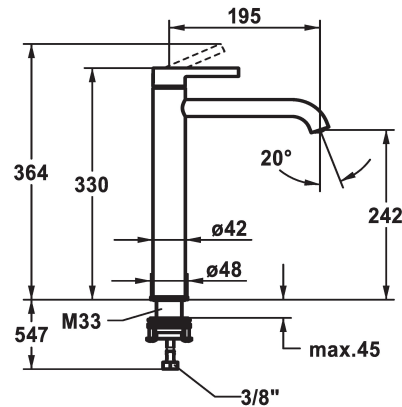

### KWC-Nr.

**124616**  
chromeline, A 195, flexible Anschlusschläuche, ohne Ablaufgarnitur

**125021**  
matt black, A 195, flexible Anschlusschläuche, ohne Ablaufgarnitur

**125048**  
brushed steel, A 195, flexible Anschlusschläuche, ohne Ablaufgarnitur

### Farbcode

chromeline

matt black

brushed steel

- \* Hebelmischer
- \* Für Aufsatzbecken
- \* EcoProtect - Wasserspareinrichtung
- \* Auslauf fest
- Neoperl® Caché® CS, Coin Slot
- \* OptimalSpace - grosszügiger Wasch- / Arbeitsbereich
- \* KWC Steuerpatrone M 35 OP

- mit Keramikscheibentechnik
- Auslaufmenge und Temperatur stufenlos einstellbar
- Temperaturbegrenzung
- \* Flexible Anschlusschläuche 3/8"
- \* QuickInstallation - Befestigung mit Gewindestutzen M33 x 1.5 mit Feststellschrauben
- Tischbohrung ø35 mm

### Technische Daten

Auslaufmenge	5 l/min (3 bar)
Ablaufgarnitur	ohne Ablaufgarnitur
Anschluss	Flexible Anschlusschläuche
Auslauf	fest
Bedienung	topbedient
Farbcode	chromeline
Installationsart	für Waschtisch
Armaturtyp	Hebelmischer
Mass Höhe	330
Armaturengeräuschgruppe	I
Ausladung A	A 195
Energie Etikette	A
Mass-Wasseraustritt	242
Material	Messing
teamNumber	725427.502
sanitasTroeschNumber	6111 858.501