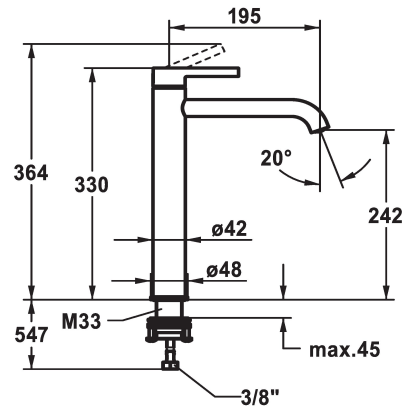

KWC BEVO Hebelmischer - Waschtisch

Modell-Linie: BEVO | 12.421.093.000FL
Armaturen | Manuelle Armaturen

KWC-Nr.

124616
chromeline, A 195, flexible Anschlussschläuche, ohne Ablaufgarnitur

125021
matt black, A 195, flexible Anschlussschläuche, ohne Ablaufgarnitur

125048
brushed steel, A 195, flexible Anschlussschläuche, ohne Ablaufgarnitur

Farbcode

chromeline

matt black

brushed steel

- Hebelmischer
- Für Aufsatzbecken
- EcoProtect - Wasserspareinrichtung
- Auslauf fest
- Neoperl® Caché® CS, Coin Slot
- OptimalSpace - grosszügiger Wasch- / Arbeitsbereich
- KWC Steuerpatrone M 35 OP

- mit Keramikscheibentechnik
- Auslaufmenge und Temperatur stufenlos einstellbar
- Temperaturbegrenzung
- Flexible Anschlussschläuche 3/8"
- QuickInstallation - Befestigung mit Gewindestutzen M33 x 1.5 mit Feststellschrauben
- Tischbohrung ø35 mm

Technische Daten

Auslaufmenge	5 l/min (3 bar)
Ablaufgarnitur	ohne Ablaufgarnitur
Anschluss	Flexible Anschlussschläuche
Auslauf	fest
Bedienung	topbedient
Farbcode	chromeline
Installationsart	für Waschtisch
Armaturtyp	Hebelmischer
Mass Höhe	330
Armaturengeräuschgruppe	I
Ausladung A	A 195
Energie Etikette	A
Mass-Wasseraustritt	242
Material	Messing

Auslaufmenge	5 l/min (3 bar)
Ablaufgarnitur	ohne Ablaufgarnitur
Anschluss	Flexible Anschlussschläuche
Auslauf	fest
Bedienung	topbedient
Farbcode	chromeline
Installationsart	für Waschtisch
Armaturtyp	Hebelmischer
Mass Höhe	330
Armaturengeräuschgruppe	I
Ausladung A	A 195
Energie Etikette	A
Mass-Wasseraustritt	242
Material	Messing

Ersatzteile