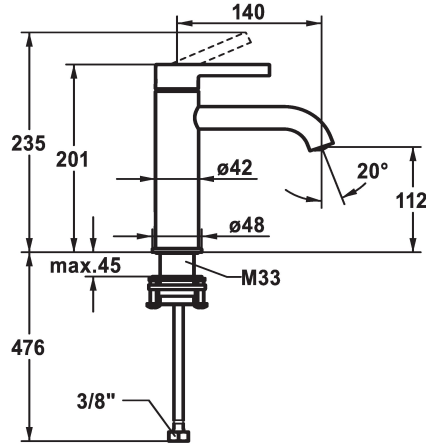

KWC BEVO Eengreepsmengkraan - CoolFix

Modell-Linie: BEVO | 12.421.072.000FL
Kranen | Eengreepkranen

KWC-No.

124609
chromeline, A 140, flexible connection hoses, with pop-up valve

124610
chromeline, A 140, flexible connection hoses, without pop-up valve

- * Eengreepsmengkraan
- * CoolFix - koud water bij hendelpositie in het midden
- * EcoProtect - waterbesparende inrichting
- * Vaste uitloop
- Neoperl® Caché® CS, Coin Slot
- * OptimalSpace - Royale was- en werkomgeving
- * KWC patroon M 35 OP

afvoergarnituur

met aftapkraan

zonder aftapkraan

- met keramische-schijventechniek
- debiet en temperatuur traploos instelbaar
- temperatuurbegrenzing
- * Flexibele aansluitslangen 3/8"
- * QuickInstallation - Bevestiging met draadfitting met borgschroeven
- * Tafelboring ø35 mm

5 l/min (3 bar)

zonder aftapkraan

flexibele aansluitslangen

vast

bovenbediening

chromeline

staande montage

Hebelmischer