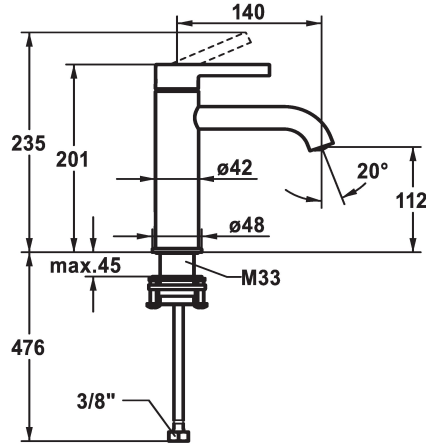

## KWC BEVO Eengreepsmengkraan - CoolFix

Modell-Linie: BEVO | 12.421.072.000FL  
Kranen | Eengreepkranen

### KWC-No.

**124609**  
chromeline, A 140, flexible connection hoses, with pop-up valve

**124610**  
chromeline, A 140, flexible connection hoses, without pop-up valve

- \* Eengreepsmengkraan
- \* CoolFix - koud water bij hendelpositie in het midden
- \* EcoProtect - waterbesparende inrichting
- \* Vaste uitloop
- Neoperl® Caché® CS, Coin Slot
- \* OptimalSpace - Royale was- en werkomgeving
- \* KWC patroon M 35 OP

### afvoergarnituur

met aftapkraan

zonder aftapkraan

- met keramische-schijventechniek
- debiet en temperatuur traploos instelbaar
- temperatuurbegrenzing
- \* Flexibele aansluitslangen 3/8"
- \* QuickInstallation - Bevestiging met draadfitting met borgschroeven
- \* Tafelboring ø35 mm

### Technical Data

Doorstroomhoeveelheid	5 l/min (3 bar)
afvoergarnituur	zonder aftapkraan
schroefverbindingen	flexibele aansluitslangen
uitloop	vast
Bediening	bovenbediening
Kleurcode	chromeline
Type installatie	staande montage
Kraan type	Hebelmischer
Hoogteafmeting	178
Energiebesparend	Coolfix
geluidsklasse	I
Projectie A	A140
Energielabel	A
Afmetingen wateruitlaat	112
Materiaal	Messing