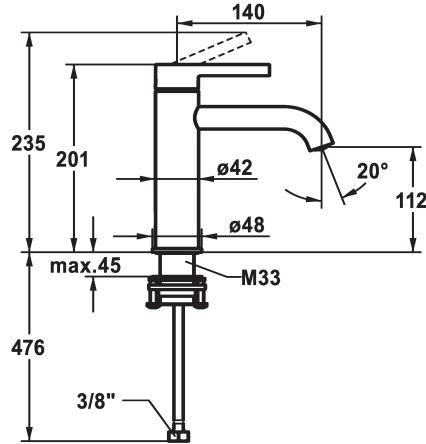

KWC BEVO

Miscelatore a leva - Lavabo - CoolFix

Modell-Linie: BEVO | 12.421.072.000FL

Rubinetterie per bagni | Rubinetterie monocomando

KWC-No.

124609

chromeline, A 140, tubi flessibili di collegamento, con piletta

124610

chromeline, A 140, tubi flessibili di collegamento, senza piletta

- * Miscelatore a leva
- * CoolFix - Erogazione dell'acqua fredda con leva in posizione centrale
- * EcoProtect - risparmio idrico
- * Bocca fissa
- Neoperl® Caché® CS, Coin Slot
- * OptimalSpace - ampia zona di lavoro e di lavaggio
- * KWC cartuccia M 35 OP

scarico

con comando per scarico

senza piletta

- con tecnica a dischi in ceramica
- regolazione continua della portata e della temperatura
- limitazione della temperatura
- * Tubi flessibili di collegamento da 3/8"
- * QuickInstallation - Fissaggio tramite raccordo filettato con viti di arresto
- * Foratura ø35 mm

5 l/min (3 bar)
senza piletta
tubi di collegamento flessibili
Fissato
azionamento superiore
chromeline
montaggio fisso
Hebelmischer
178
Coolfix
I
A140
A
112
Ottone

Pezzi di ricambio

KWC BEVO

Miscelatore a leva - Lavabo - CoolFix