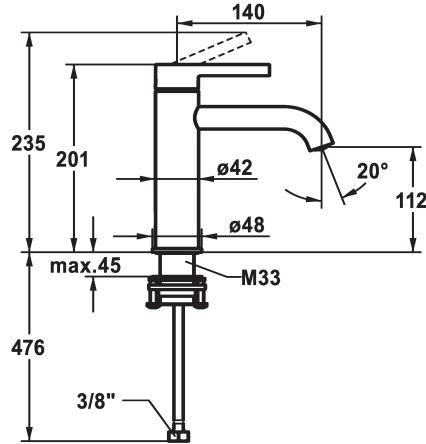

KWC BEVO

Miscelatore a leva - Lavabo - CoolFix

Modell-Linie: BEVO | 12.421.072.000FL

Rubinerterie per bagni | Rubinerterie monocomando

KWC-No.

124609

chromeline, A 140, tubi flessibili di collegamento, con piletta

124610

chromeline, A 140, tubi flessibili di collegamento, senza piletta

* Miscelatore a leva

* CoolFix - Erogazione dell'acqua fredda con leva in posizione centrale

* EcoProtect - risparmio idrico

* Bocca fissa

- Neoperl® Caché® CS, Coin Slot

* OptimalSpace - ampia zona di lavoro e di lavaggio

* KWC cartuccia M 35 OP

scarico

con comando per scarico

senza piletta

- con tecnica a dischi in ceramica

- regolazione continua della portata e della temperatura

- limitazione della temperatura

* Tubi flessibili di collegamento da 3/8"

* QuickInstallation - Fissaggio tramite raccordo filettato con viti di arresto

* Foratura ø35 mm

Dati tecnici

Portata
scarico
Raccordo
bocca
Operazione
Codice colore
Tipo di installazione
Tipo di rubinetto
Dimensioni in altezza
Risparmio energetico
Classe di rumorosità
Proiezione A
Etichetta energetica
Dimensioni uscita acqua
Materiale