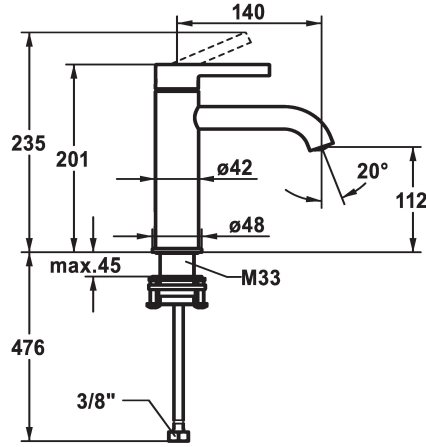

KWC BEVO

Mitigeur à levier - Lavabo - CoolFix

Modell-Linie: BEVO | 12.421.072.000FL
Robinetteries | Robinets à monocommande

KWC-No.

124609
chromeline, A 140, raccords flexibles, avec vidage

124610
chromeline, A 140, raccords flexibles, sans vidage

- * Mitigeur à levier
- * CoolFix - eau froide en position médiane
- * EcoProtect - économiseur d'eau
- * Bec fixe
- Neoperl® Caché® CS, Coin Slot
- * OptimalSpace - un espace de lavage ou de travail généreux
- * KWC cartouche M 35 OP

vidage

avec vidage

sans vidage

- avec technique à disques céramique
- réglage de débit et de température continu
- limitation de température
- * Raccords flexibles 3/8"
- * QuickInstallation - Fixation à l'aide de raccords filetés avec vis de blocage
- Perçage utile ø35 mm

Données techniques

Débit	5 l/min (3 bar)
vidage	sans vidage
Raccord	tuyaux de raccordement flexibles
goulot	Fixe
Commande	commande par le haut
Code couleur	chromeline
Type d'installation	montage vertical
Type de robinet	Hebelmischer
Dimension de la hauteur	178
Économies d'énergie	Coolfix
Groupe de bruit pour la robinetterie	I
Projection A	A140
Label énergétique	A
Dimension de la sortie d'eau	112
Matière	Laiton