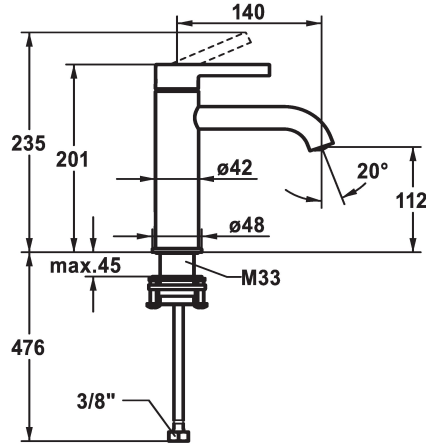

KWC BEVO

Mitigeur à levier - Lavabo - CoolFix

Modell-Linie: BEVO | 12.421.072.000FL
Robinetteries | Robinets à monocommande

KWC-No.

124609
chromeline, A 140, raccords flexibles, avec vidage

124610
chromeline, A 140, raccords flexibles, sans vidage

- * Mitigeur à levier
- * CoolFix - eau froide en position médiane
- * EcoProtect - économiseur d'eau
- * Bec fixe
- Neoperl® Caché® CS, Coin Slot
- * OptimalSpace - un espace de lavage ou de travail généreux
- * KWC cartouche M 35 OP

vidage

avec vidage

sans vidage

- avec technique à disques céramique
- réglage de débit et de température continu
- limitation de température
- * Raccords flexibles 3/8"
- * QuickInstallation - Fixation à l'aide de raccords filetés avec vis de blocage
- Perçage utile ø35 mm

Données techniques

Débit	5 l/min (3 bar)
vidage	sans vidage
Raccord	tuyaux de raccordement flexibles
goulot	Fixe
Commande	commande par le haut
Code couleur	chromeline
Type d'installation	montage vertical
Type de robinet	Hebelmischer
Dimension de la hauteur	178
Économies d'énergie	Coolfix
Groupe de bruit pour la robinetterie	I
Projection A	A140
Label énergétique	A
Dimension de la sortie d'eau	112
Matière	Laiton
teamNumber	725426.502
sanitasTroeschNumber	6111 854.501