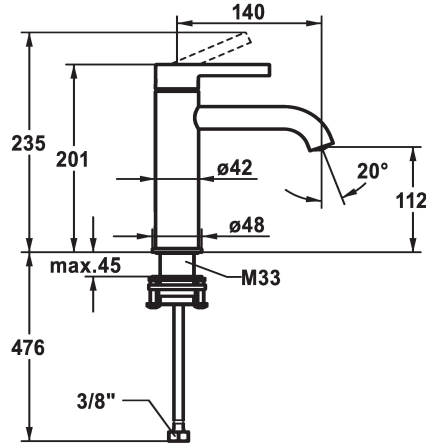

KWC BEVO

Monomando - CoolFix

Modell-Linie: BEVO | 12.421.072.000FL

Griferías de lavabo | Grifo para lavabo

KWC-No.

124609
chromeline, A 140, flexible connection hoses, with pop-up valve

124610
chromeline, A 140, flexible connection hoses, without pop-up valve

- * Monomando
- * CoolFix - Agua fría con el mando en posición media
- * EcoProtect - dispositivo de ahorro de agua
- * Caño fijo
- Neoperl® Caché® CS, Coin Slot
- * OptimalSpace - áreas de lavabo y de trabajo con dimensiones generosas
- * KWC cartucho M 35 OP

vaciador automático

con válvula de vaciado

sin válvula de vaciado

- con tecnología de discos cerámicos
- caudal y temperatura regulables
- limitador de temperatura
- * Tubos conexión flexibles 3/8"
- * QuickInstallation - Fijación mediante conexión roscada con tornillos de fijación
- * Medida orificios ø35 mm

5 l/min (3 bar)
sin válvula de vaciado
tubos de conexión flexibles
Fijado
accionamiento superior
chromeline
Standmontage
Hebelmischer
178
Coolfix
I
A140
A
112
Latón

Piezas de recambio

KWC BEVO Monomando - CoolFix