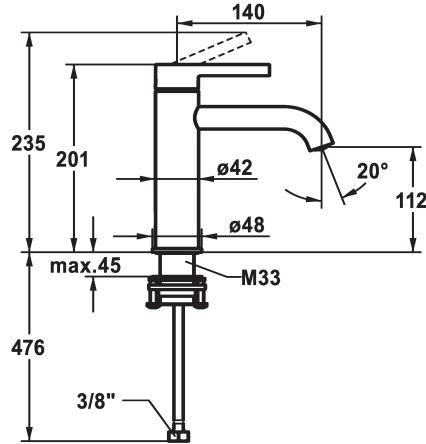

KWC BEVO

Hebelmischer - Waschtisch - CoolFix

Modell-Linie: BEVO | 12.421.072.000FL

Armaturen | Manuelle Armaturen

KWC-Nr.

124609
chromeline, A 140, flexible Anschlusschläuche, mit Ablaufgarnitur

124610
chromeline, A 140, flexible Anschlusschläuche, ohne Ablaufgarnitur

- * Hebelmischer
- * CoolFix - Kaltwasser bei Hebelposition Mitte
- * EcoProtect - Wasserspareinrichtung
- * Auslauf fest
- Neoperl® Caché® CS, Coin Slot
- * OptimalSpace - grosszügiger Wasch- / Arbeitsbereich
- * KWC Steuerpatrone M 35 OP

Ablaufgarnitur

mit Ablaufgarnitur

ohne Ablaufgarnitur

- mit Keramikscheibentechnik
- Auslaufmenge und Temperatur stufenlos einstellbar
- Temperaturbegrenzung
- * Flexible Anschlusschläuche 3/8"
- * QuickInstallation - Befestigung mit Gewindestutzen M33 x 1.5 mit Feststellschrauben
- Tischbohrung ø35 mm

Modell-Linie: BEVO | 12.421.072.000FL
Armaturen | Manuelle Armaturen

Steuerpatrone M 35 OP

538331
Z.537.710
