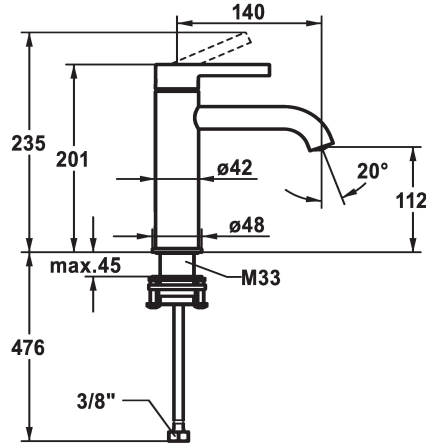

KWC BEVO

Hebelmischer - Waschtisch - CoolFix

Modell-Linie: BEVO | 12.421.072.000FL

Armaturen | Manuelle Armaturen

KWC-Nr.

124609
chromeline, A 140, flexible Anschlusschläuche, mit Ablaufgarnitur

124610
chromeline, A 140, flexible Anschlusschläuche, ohne Ablaufgarnitur

- * Hebelmischer
- * CoolFix - Kaltwasser bei Hebelposition Mitte
- * EcoProtect - Wasserspareinrichtung
- * Auslauf fest
- Neoperl® Caché® CS, Coin Slot
- * OptimalSpace - grosszügiger Wasch- / Arbeitsbereich
- * KWC Steuerpatrone M 35 OP

Technische Daten

Auslaufmenge	5 l/min (3 bar)
Ablaufgarnitur	ohne Ablaufgarnitur
Anschluss	Flexible Anschlusschläuche
Auslauf	fest
Bedienung	topbedient
Farbcode	chromeline
Installationsart	Standmontage
Armaturtyp	Hebelmischer
Mass Höhe	178
Energiesparen	Coolfix
Armaturengeräuschgruppe	I
Ausladung A	A 140
Energie Etiketete	A
Mass-Wasseraustritt	112
Material	Messing
teamNumber	725426.502
sanitasTroeschNumber	6111 854.501

Auslaufmenge	5 l/min (3 bar)
Ablaufgarnitur	ohne Ablaufgarnitur
Anschluss	Flexible Anschlusschläuche
Auslauf	fest
Bedienung	topbedient
Farbcode	chromeline
Installationsart	Standmontage
Armaturtyp	Hebelmischer
Mass Höhe	178
Energiesparen	Coolfix
Armaturengeräuschgruppe	I
Ausladung A	A 140
Energie Etiketete	A
Mass-Wasseraustritt	112
Material	Messing
teamNumber	725426.502
sanitasTroeschNumber	6111 854.501