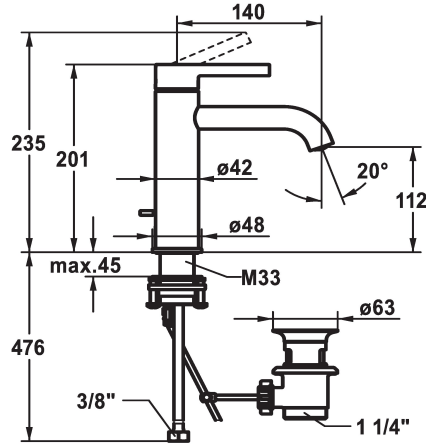

## KWC BEVO Eengreepsmengkraan

Modell-Linie: BEVO | 12.421.032.000FL  
Kranen | Eengreepkranen

### KWC-No.

**124609**  
chromeline, A 140, flexible connection hoses, with pop-up valve

**124610**  
chromeline, A 140, flexible connection hoses, without pop-up valve

- \* Eengreepsmengkraan
- \* CoolFix - koud water bij hendelpositie in het midden
- \* EcoProtect - waterbesparende inrichting
- \* Vaste uitloop
- Neoperl® Caché® CS, Coin Slot
- \* OptimalSpace - Royale was- en werkomgeving
- \* KWC patroon M 35 OP
- met keramische-schijventechniek

### afvoergarnituur

met aftapkraan

zonder aftapkraan

- debiet en temperatuur traploos instelbaar
- temperatuurbegrenzing
- \* Flexibele aansluitlangen 3/8"
- \* QuickInstallation - Bevestiging met draadfitting met borgschroeven
- \* Tafelboring ø35 mm
- \* Levering:
- KWC afvoerkraan Z.538.581.000

5 l/min (3 bar)

met aftapkraan

flexibele aansluitlangen

vast

bovenbediening

chromeline

staande montage

Hebelmischer