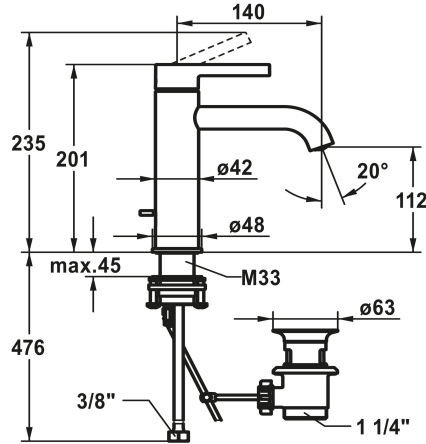

## KWC BEVO

Eengreepsmengkraan - Wastafel - CoolFix

Modell-Linie: BEVO | 12.421.032.000FL

Kranen | Eengreepkranen

### KWC-No.

**124609**  
chromeline, A 140, flexibele aansluitlangen, met afvoergarnituur

**124610**  
chromeline, A 140, flexible connection hoses, without pop-up valve

- \* Eengreepsmengkraan
- \* CoolFix - koud water bij hendelpositie in het midden
- \* EcoProtect - waterbesparende inrichting
- \* Vaste uitloop
- Neoperl® Caché® CS, Coin Slot
- \* OptimalSpace - Royale was- en werkomgeving
- \* KWC patroon M 35 OP
- met keramische-schijventechniek

### afvoergarnituur

met aftapkraan

zonder aftapkraan

- debiet en temperatuur traploos instelbaar
- temperatuurbegrenzing
- \* Flexibele aansluitlangen 3/8"
- \* QuickInstallation - Bevestiging met draadfitting met borgschroeven
- \* Tafelboring ø35 mm
- \* Levering:
- KWC afvoerkraan Z.538.581.000

### Technical Data

Doorstroomhoeveelheid
afvoergarnituur
schroefverbindingen
Uitloop
Bediening
Kleurcode
Type installatie
Kraan type
Hoogteafmeting
Energiebesparend
geluidsklasse
Projectie A
Energie label
Afmetingen wateruitlaat
Materiaal