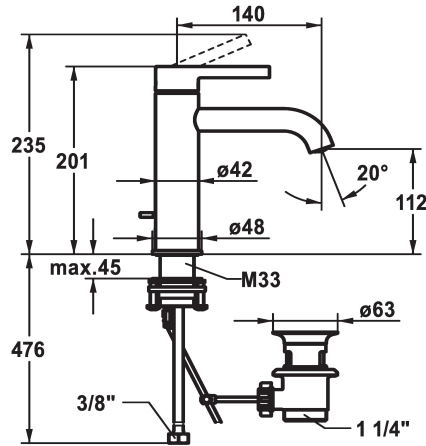

KWC BEVO Eengreepsmengkraan

Modell-Linie: BEVO | 12.421.032.000FL
Kranen | Eengreepkranen

KWC-No.

124609
chromeline, A 140, flexible connection hoses, with pop-up valve

124610
chromeline, A 140, flexible connection hoses, without pop-up valve

afvoergarnituur

met aftapkraan

zonder aftapkraan

- debiet en temperatuur traploos instelbaar
- temperatuurbegrenzing
- * Flexibele aansluitlangen 3/8"
- * QuickInstallation - Bevestiging met draadfitting met borgschroeven
- * Tafelboring ø35 mm
- * Levering:
- KWC afvoerkraan Z.538.581.000

Technical Data

Doorstroomhoeveelheid

5 l/min (3 bar)

afvoergarnituur

met aftapkraan

schroefverbindingen

flexibele aansluitlangen

uitloop

A140

Energie label

A

Afmetingen wateruitlaat

112

Materiaal

Messing

Reserve onderdelen