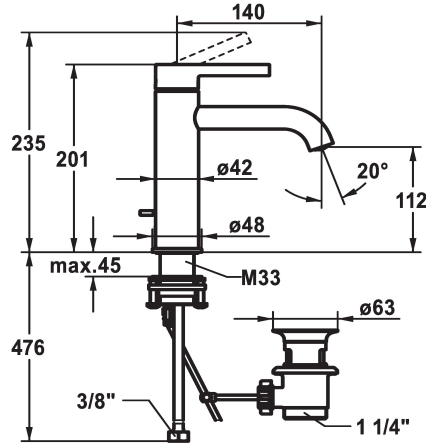

KWC BEVO

Miscelatore a leva - Lavabo - CoolFix

Modell-Linie: BEVO | 12.421.032.000FL

Rubinetterie per bagni | Rubinetterie monocomando

KWC-No.

124609

chromeline, A 140, tubi flessibili di collegamento, con piletta

124610

chromeline, A 140, tubi flessibili di collegamento, senza piletta

- * Miscelatore a leva
- * CoolFix - Erogazione dell'acqua fredda con leva in posizione centrale
- * EcoProtect - risparmio idrico
- * Bocca fissa
- Neoperl® Caché® CS, Coin Slot
- * OptimalSpace - ampia zona di lavoro e di lavaggio
- * KWC cartuccia M 35 OP
- con tecnica a dischi in ceramica

piletta

con comando per scarico

senza piletta

- regolazione continua della portata e della temperatura
- limitazione della temperatura
- * Tubi flessibili di collegamento da 3/8"
- * QuickInstallation - Fissaggio tramite raccordo filettato con viti di arresto
- * Foratura ø35 mm
- * Incluso nella fornitura:
- Valvola di scarico KWC Z.538.581.000

Dati tecnici

Portata	5 l/min (3 bar)
piletta	con comando per scarico
Raccordo	tubi di collegamento flessibili
bocca	Fissato
Operazione	azionamento superiore
Codice colore	chromeline
Tipo di installazione	montaggio fisso
Tipo di rubinetto	Hebelmischer
Dimensioni in altezza	201
Risparmio energetico	Coolfix
Classe di rumorosità	I
Proiezione A	A140
Etichetta energetica	A
Dimensioni uscita acqua	112
Materiale	Ottone
teamNumber	725425.502
sanitasTroeschNumber	6111 853.501