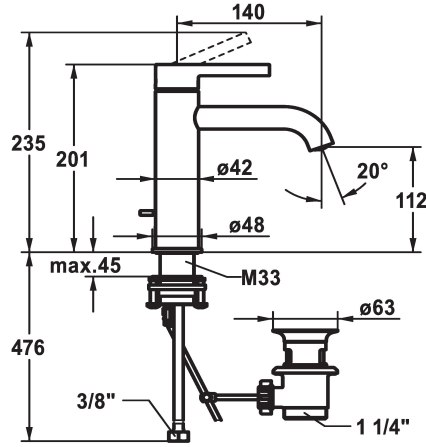

KWC BEVO Monomando

Modell-Linie: BEVO | 12.421.032.000FL
Griferías de lavabo | Grifo para lavabo

KWC-No.

124609
chromeline, A 140, flexible connection hoses, with pop-up valve

124610
chromeline, A 140, flexible connection hoses, without pop-up valve

vaciador automático

con válvula de vaciado

sin válvula de vaciado

- caudal y temperatura regulables
- limitador de temperatura
- * Tubos conexión flexibles 3/8"
- * QuickInstallation - Fijación mediante conexión roscada con tornillos de fijación
- * Medida orificios ø35 mm
- * Volumen de entrega:
- Válvula vaciado KWC Z.538.581.000

Datos técnicos

| | |
|------------------------|-----------------------------|
| Caudal de salida | 5 l/min (3 bar) |
| vaciador automático | con válvula de vaciado |
| Racors | tubos de conexión flexibles |
| caño | Fijado |
| Operación | accionamiento superior |
| Código de color | chromeline |
| Tipo de instalación | Standmontage |
| Tipo de grifo | Hebelmischer |
| Dimensión de la altura | 201 |
| Ahorro de energía | Coolfix |
| Grupo de ruido | l |
| Proyección A | A140 |
| Etiqueta energética | A |
| Dimensión de la altura | 112 |
| Material | Latón |

| | |
|------------------------|-----------------------------|
| Caudal de salida | 5 l/min (3 bar) |
| vaciador automático | con válvula de vaciado |
| Racors | tubos de conexión flexibles |
| caño | Fijado |
| Operación | accionamiento superior |
| Código de color | chromeline |
| Tipo de instalación | Standmontage |
| Tipo de grifo | Hebelmischer |
| Dimensión de la altura | 201 |
| Ahorro de energía | Coolfix |
| Grupo de ruido | l |
| Proyección A | A140 |
| Etiqueta energética | A |
| Dimensión de la altura | 112 |
| Material | Latón |