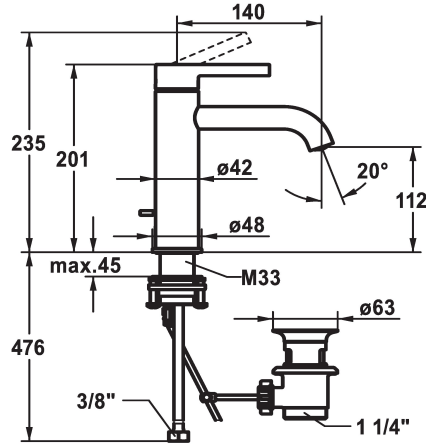

## KWC BEVO

Hebelmischer - Waschtisch - CoolFix

Modell-Linie: BEVO | 12.421.032.000FL

Armaturen | Manuelle Armaturen

### KWC-Nr.

**124609**  
chromeline, A 140, flexible Anschlusschläuche, mit Ablaufgarnitur

**124610**  
chromeline, A 140, flexible Anschlusschläuche, ohne Ablaufgarnitur

- \* Hebelmischer
- \* CoolFix - Kaltwasser bei Hebelposition Mitte
- \* EcoProtect - Wasserspareinrichtung
- \* Auslauf fest
- Neoperl® Caché® CS, Coin Slot
- \* OptimalSpace - grosszügiger Wasch- / Arbeitsbereich
- \* KWC Steuerpatrone M 35 OP
- mit Keramikscheibentechnik

### Ablaufgarnitur

mit Ablaufgarnitur

ohne Ablaufgarnitur

- Auslaufmenge und Temperatur stufenlos einstellbar
- Temperaturbegrenzung
- \* Flexible Anschlusschläuche 3/8"
- \* QuickInstallation - Befestigung mit Gewindestutzen M33 x 1,5 mit Feststellschrauben
- Tischbohrung ø35 mm
- \* Lieferumfang:
- KWC Ablaufventil Z.538.581.000

### Technische Daten

Auslaufmenge	5 l/min (3 bar)
Ablaufgarnitur	mit Ablaufgarnitur
Anschluss	Flexible Anschlusschläuche
Auslauf	fest
Bedienung	topbedient
Farbcode	chromeline
Installationsart	Standmontage
Armaturtyp	Hebelmischer
Mass Höhe	201
Energiesparen	Coolfix
Armaturengeräuschgruppe	I
Ausladung A	A 140
Energie Etikette	A
Mass-Wasseraustritt	112
Material	Messing