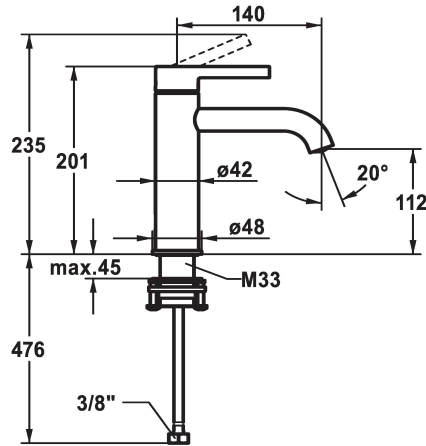

KWC BEVO Eengreepsmengkraan

Modell-Linie: BEVO | 12.421.052.000FL
Kranen | Eengreepkranen

KWC-No.

124607
chromeline, A 140, flexible connection hoses, with pop-up valve

124608
chromeline, A 140, flexible connection hoses, without pop-up valve

afvoergarnituur

met aftapkraan

zonder aftapkraan

- debiet en temperatuur traploos instelbaar
- temperatuurbegrenzing
- * Flexibele aansluitslangen 3/8"
- * QuickInstallation - Bevestiging met draadfitting met borgschroeven
- * Tafelboring ø35 mm

Technical Data

A_Spout_Spray

afvoergarnituur

Connection

uitloop

Handling

Kleurcode

Installation_type

Faucet_typ

Hoogteafmeting

G_Acoustic group

Projection_A

EnergyLabelCH

Afmetingen wateruitlaat

Materiaal

5 l/min (3 bar)