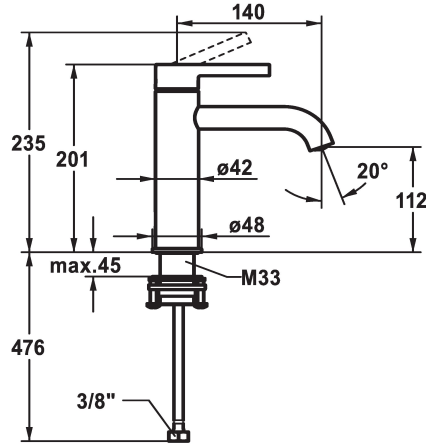

## KWC BEVO Eengreepsmengkraan

Modell-Linie: BEVO | 12.421.052.000FL  
Kranen | Eengreepkranen

### KWC-No.

**124607**  
chromeline, A 140, flexible connection hoses, with pop-up valve

**124608**  
chromeline, A 140, flexible connection hoses, without pop-up valve

- \* Eengreepsmengkraan
- \* EcoProtect - waterbesparende inrichting
- \* Vaste uitloop
- Neoperl® Caché® CS, Coin Slot
- \* OptimalSpace - Royale was- en werkomgeving
- \* KWC patroon M 35 OP
- met keramische-schijventechniek

### Technical Data

Doorstroomhoeveelheid

5 l/min (3 bar)

afvoergarnituur

zonder aftapkraan

schroefverbindingen

flexibele aansluitslangen

uitloop

A

Afmetingen wateruitlaat

112

Materiaal

Messing