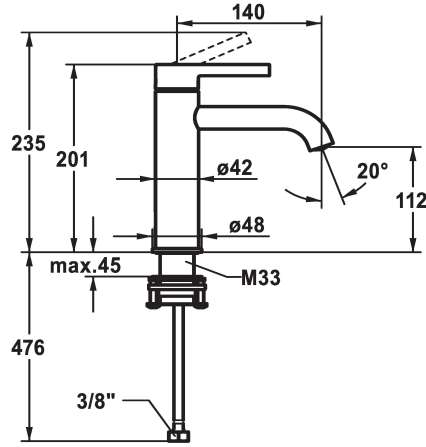

## KWC BEVO

Miscelatore a leva - Lavabo

Modell-Linie: BEVO | 12.421.052.000FL

Rubinerterie per bagni | Rubinerterie monocomando

### KWC-No.

**124607**  
chromeline, A 140, tubi flessibili di collegamento, con piletta

**124608**  
chromeline, A 140, tubi flessibili di collegamento, senza piletta

- \* Miscelatore a leva
- \* EcoProtect - risparmio idrico
- \* Bocca fissa
- Neoperl® Caché® CS, Coin Slot
- \* OptimalSpace - ampia zona di lavoro e di lavaggio
- \* KWC cartuccia M 35 OP
- con tecnica a dischi in ceramica

### scarico

con comando per scarico

senza piletta

- regolazione continua della portata e della temperatura
- limitazione della temperatura
- \* Tubi flessibili di collegamento da 3/8"
- \* QuickInstallation - Fissaggio tramite raccordo filettato con viti di arresto
- \* Foratura ø35 mm

5 l/min (3 bar)
senza piletta
tubi di collegamento flessibili
Fissato
azionamento superiore
chromeline
montaggio fisso
Hebelmischer
201
I
A140
A
112
Ottone