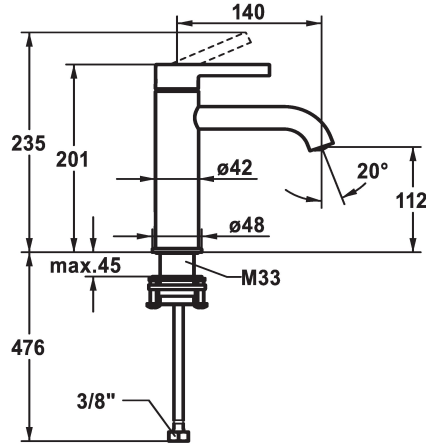

### KWC-No.

**124607**

chromeline, A 140, tubi flessibili di collegamento, con piletta

**124608**

chromeline, A 140, tubi flessibili di collegamento, senza piletta

- \* Miscelatore a leva
- \* EcoProtect - risparmio idrico
- \* Bocca fissa
- Neoperl® Caché® CS, Coin Slot
- \* OptimalSpace - ampia zona di lavoro e di lavaggio
- \* KWC cartuccia M 35 OP
- con tecnica a dischi in ceramica

### piletta

con comando per scarico

senza piletta

- regolazione continua della portata e della temperatura
- limitazione della temperatura
- \* Tubi flessibili di collegamento da 3/8"
- \* QuickInstallation - Fissaggio tramite raccordo filettato con viti di arresto
- \* Foratura ø35 mm

### Dati tecnici

Portata	5 l/min (3 bar)
piletta	senza piletta
Raccordo	tubi di collegamento flessibili
bocca	Fissato
Operazione	azionamento superiore
Codice colore	chromeline
Tipo di installazione	montaggio fisso
Tipo di rubinetto	Hebelmischer
Dimensioni in altezza	201
Classe di rumorosità	I
Proiezione A	A140
Etichetta energetica	A
Dimensioni uscita acqua	112
Materiale	Ottone
teamNumber	725424.502
sanitasTroeschNumber	6111 852.501

Portata	5 l/min (3 bar)
piletta	senza piletta
Raccordo	tubi di collegamento flessibili
bocca	Fissato
Operazione	azionamento superiore
Codice colore	chromeline
Tipo di installazione	montaggio fisso
Tipo di rubinetto	Hebelmischer
Dimensioni in altezza	201
Classe di rumorosità	I
Proiezione A	A140
Etichetta energetica	A
Dimensioni uscita acqua	112
Materiale	Ottone
teamNumber	725424.502
sanitasTroeschNumber	6111 852.501