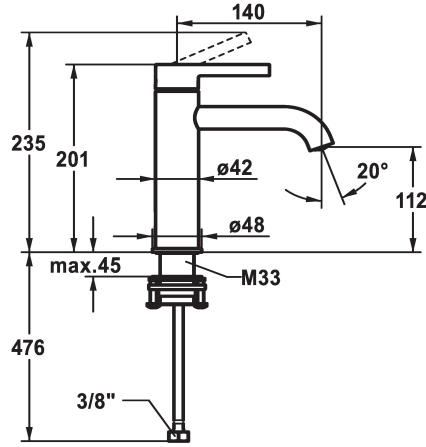

## KWC BEVO

Mitigeur à levier - Lavabo

Modell-Linie: BEVO | 12.421.052.000FL  
Robinetteries | Robinets à monocommande

### KWC-No.

**124607**  
chromeline, A 140, raccords flexibles, avec vidage

**124608**  
chromeline, A 140, raccords flexibles, sans vidage

- \* Mitigeur à levier
- \* EcoProtect - économiseur d'eau
- \* Bec fixe
- Neoperl® Caché® CS, Coin Slot
- \* OptimalSpace - un espace de lavage ou de travail généreux
- \* KWC cartouche M 35 OP
- avec technique à disques céramique

### vidage

avec vidage

sans vidage

- réglage de débit et de température continu
- limitation de température
- \* Raccords flexibles 3/8"
- \* QuickInstallation - Fixation à l'aide de raccords filetés avec vis de blocage
- Perçage utile ø35 mm

### Données techniques

Débit
vidage
Raccord
goulot
Commande
Code couleur
Type d'installation
Type de robinet
Dimension de la hauteur
Groupe de bruit pour la robinetterie
Projection A
Label énergétique
Dimension de la sortie d'eau
Matière