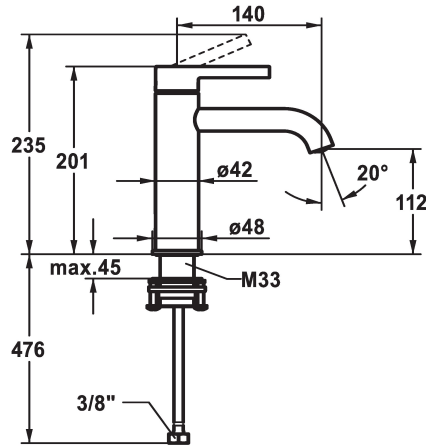

KWC BEVO

Mitigeur à levier - Lavabo

Modell-Linie: BEVO | 12.421.052.000FL
Robinetteries | Robinets à monocommande

KWC-No.

124607
chromeline, A 140, raccords flexibles, avec vidage

124608
chromeline, A 140, raccords flexibles, sans vidage

- * Mitigeur à levier
- * EcoProtect - économiseur d'eau
- * Bec fixe
- Neoperl® Caché® CS, Coin Slot
- * OptimalSpace - un espace de lavage ou de travail généreux
- * KWC cartouche M 35 OP
- avec technique à disques céramique

vidage

avec vidage

sans vidage

- réglage de débit et de température continu
- limitation de température
- * Raccords flexibles 3/8"
- * QuickInstallation - Fixation à l'aide de raccords filetés avec vis de blocage
- Perçage utile ø35 mm

Données techniques

Débit	5 l/min (3 bar)
vidage	sans vidage
Raccord	tuyaux de raccordement flexibles
goulot	Fixe
Commande	commande par le haut
Code couleur	chromeline
Type d'installation	montage vertical
Type de robinet	Hebelmischer
Dimension de la hauteur	201
Groupe de bruit pour la robinetterie	I
Projection A	A140
Label énergétique	A
Dimension de la sortie d'eau	112
Matière	Laiton
teamNumber	725424.502
sanitasTroeschNumber	6111 852.501