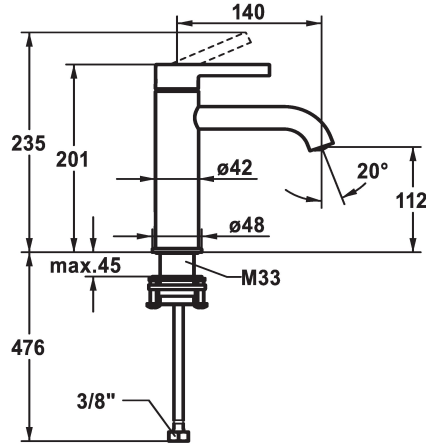

## KWC BEVO

Mitigeur à levier - Lavabo

Modell-Linie: BEVO | 12.421.052.000FL  
Robinetteries | Robinets à monocommande

### KWC-No.

**124607**  
chromeline, A 140, raccords flexibles, avec vidage

**124608**  
chromeline, A 140, raccords flexibles, sans vidage

- \* Mitigeur à levier
- \* EcoProtect - économiseur d'eau
- \* Bec fixe
- Neoperl® Caché® CS, Coin Slot
- \* OptimalSpace - un espace de lavage ou de travail généreux
- \* KWC cartouche M 35 OP
- avec technique à disques céramique

### vidage

avec vidage

sans vidage

- réglage de débit et de température continu
- limitation de température
- \* Raccords flexibles 3/8"
- \* QuickInstallation - Fixation à l'aide de raccords filetés avec vis de blocage
- Perçage utile ø35 mm

### Données techniques

|                                      |
|--------------------------------------|
| Débit                                |
| vidage                               |
| Raccord                              |
| goulot                               |
| Commande                             |
| Code couleur                         |
| Type d'installation                  |
| Type de robinet                      |
| Dimension de la hauteur              |
| Groupe de bruit pour la robinetterie |
| Projection A                         |
| Label énergétique                    |
| Dimension de la sortie d'eau         |
| Matière                              |