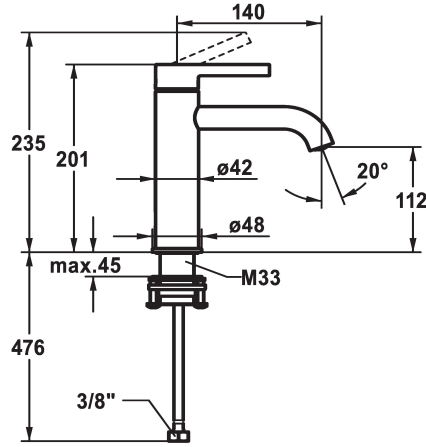

KWC BEVO

Mitigeur à levier - Lavabo

Modell-Linie: BEVO | 12.421.052.000FL
Robinetteries | Robinets à monocommande

KWC-No.

124607
chromeline, A 140, raccords flexibles, avec vidage

124608
chromeline, A 140, raccords flexibles, sans vidage

- * Mitigeur à levier
- * EcoProtect - économiseur d'eau
- * Bec fixe
- Neoperl® Caché® CS, Coin Slot
- * OptimalSpace - un espace de lavage ou de travail généreux
- * KWC cartouche M 35 OP
- avec technique à disques céramique

vidage

avec vidage

sans vidage

- réglage de débit et de température continu
- limitation de température
- * Raccords flexibles 3/8"
- * QuickInstallation - Fixation à l'aide de raccords filetés avec vis de blocage
- Perçage utile ø35 mm

Données techniques

Débit	5 l/min (3 bar)
vidage	sans vidage
Raccord	tuyaux de raccordement flexibles
goulot	Fixe
Commande	commande par le haut
Code couleur	chromeline
Type d'installation	montage vertical
Type de robinet	Hebelmischer
Dimension de la hauteur	201
Groupe de bruit pour la robinetterie	l
Projection A	A140
Label énergétique	A
Dimension de la sortie d'eau	112
Matière	Laiton