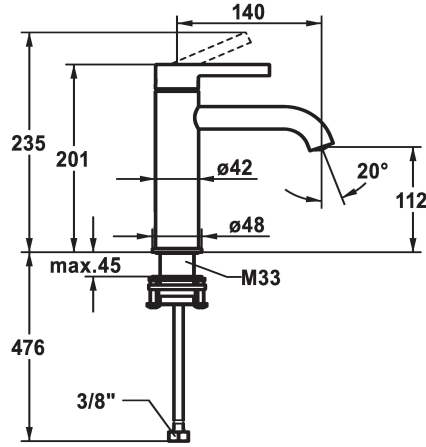

KWC BEVO Monomando

Modell-Linie: BEVO | 12.421.052.000FL
Griferías de lavabo | Grifo para lavabo

KWC-No.

124607
chromeline, A 140, flexible connection hoses, with pop-up valve

124608
chromeline, A 140, flexible connection hoses, without pop-up valve

- * Monomando
- * EcoProtect - dispositivo de ahorro de agua
- * Caño fijo
- Neoperl® Caché® CS, Coin Slot
- * OptimalSpace - áreas de lavabo y de trabajo con dimensiones generosas
- * KWC cartucho M 35 OP

vaciador automático

con válvula de vaciado

sin válvula de vaciado

- con tecnología de discos cerámicos
- caudal y temperatura regulables
- limitador de temperatura
- * Tubos conexión flexibles 3/8"
- * QuickInstallation - Fijación mediante conexión roscada con tornillos de fijación
- * Medida orificios ø35 mm

5 l/min (3 bar)
sin válvula de vaciado
tubos de conexión flexibles
Fijado
accionamiento superior
chromeline
Standmontage
Hebelmischer
201
I
A140
A
112
Latón

Piezas de recambio

KWC BEVO
Monomando

Modell-Linie: BEVO | 12.421.052.000FL
Griferías de lavabo | Grifo para lavabo