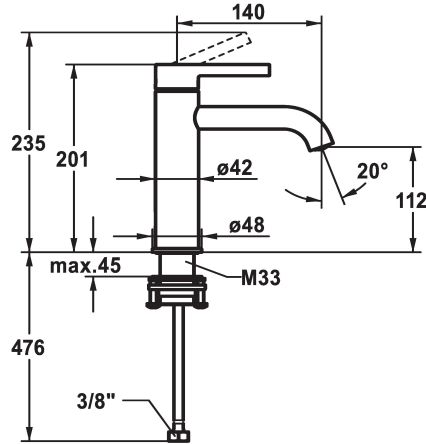

## KWC BEVO Hebelmischer - Waschtisch

Modell-Linie: BEVO | 12.421.052.000FL  
Armaturen | Manuelle Armaturen

### KWC-Nr.

**124607**  
chromeline, A 140, flexible Anschlusschläuche, mit Ablaufgarnitur

**124608**  
chromeline, A 140, flexible Anschlusschläuche, ohne Ablaufgarnitur

- \* Hebelmischer
- \* EcoProtect - Wasserspareinrichtung
- \* Auslauf fest
- Neoperl® Caché® CS, Coin Slot
- \* OptimalSpace - grosszügiger Wasch- / Arbeitsbereich
- \* KWC Steuerpatrone M 35 OP
- mit Keramikscheibentechnik

### Ablaufgarnitur

mit Ablaufgarnitur

ohne Ablaufgarnitur

- Auslaufmenge und Temperatur stufenlos einstellbar
- Temperaturbegrenzung
- \* Flexible Anschlusschläuche 3/8"
- \* QuickInstallation - Befestigung mit Gewindestutzen M33 x 1,5 mit Feststellschrauben
- Tischbohrung ø35 mm

5 l/min (3 bar)
ohne Ablaufgarnitur
Flexible Anschlusschläuche
fest
topbedient
chromeline
Standmontage
Hebelmischer
201
I
A 140
A
112
Messing
725424.502
6111 852.501