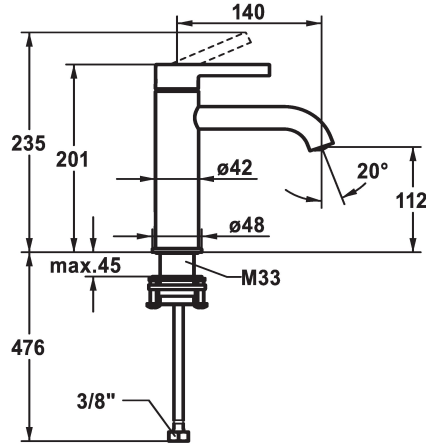

KWC BEVO Hebelmischer - Waschtisch

Modell-Linie: BEVO | 12.421.052.000FL
Armaturen | Manuelle Armaturen

KWC-Nr.

124607
chromeline, A 140, flexible Anschlusschläuche, mit Ablaufgarnitur

124608
chromeline, A 140, flexible Anschlusschläuche, ohne Ablaufgarnitur

- * Hebelmischer
- * EcoProtect - Wasserspareinrichtung
- * Auslauf fest
- Neoperl® Caché® CS, Coin Slot
- * OptimalSpace - grosszügiger Wasch- / Arbeitsbereich
- * KWC Steuerpatrone M 35 OP
- mit Keramikscheibentechnik

Ablaufgarnitur

mit Ablaufgarnitur

ohne Ablaufgarnitur

- Auslaufmenge und Temperatur stufenlos einstellbar
- Temperaturbegrenzung
- * Flexible Anschlusschläuche 3/8"
- * QuickInstallation - Befestigung mit Gewindestutzen M33 x 1,5 mit Feststellschrauben
- Tischbohrung ø35 mm

Technische Daten

Auslaufmenge
Ablaufgarnitur
Anschluss
Auslauf
Bedienung
Farbcode
Installationsart
Armaturtyp
Mass Höhe
Armaturengeräuschgruppe
Ausladung A
Energie Etiket
Mass-Wasseraustritt
Material

5 l/min (3 bar)
ohne Ablaufgarnitur
Flexible Anschlusschläuche
fest
topbedient
chromeline
Standmontage
Hebelmischer
201
I
A 140
A
112
Messing