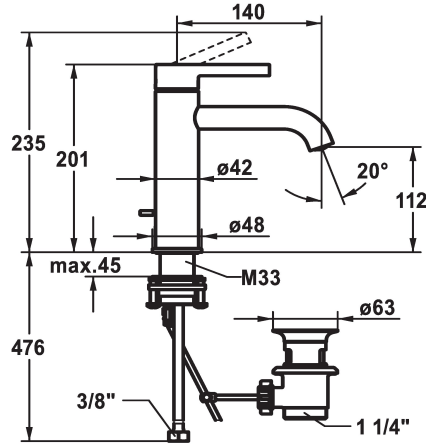

KWC BEVO Eengreepsmengkraan

Modell-Linie: BEVO | 12.421.042.000FL
Kranen | Eengreepkranen

KWC-No.

124607
chromeline, A 140, flexible connection hoses, with pop-up valve

124608
chromeline, A 140, flexible connection hoses, without pop-up valve

- * Eengreepsmengkraan
- * EcoProtect - waterbesparende inrichting
- * Vaste uitloop
- Neoperl® Caché® CS, Coin Slot
- * OptimalSpace - Royale was- en werkomgeving
- * KWC patroon M 35 OP
- met keramische-schijventechniek
- debiet en temperatuur traploos instelbaar

afvoergarnituur

met aftapkraan

zonder aftapkraan

- temperatuurbegrenzing
- * Flexibele aansluitslangen 3/8"
- * QuickInstallation - Bevestiging met draadfitting met borgschroeven
- * Tafelboring ø35 mm
- * Levering:
- KWC afvoerkraan Z.538.581.000

Faucet_typ

Hoogteafmeting

G_Acoustic group

Projection_A

EnergyLabelCH

Afmetingen wateruitlaat

Materiaal

5 l/min (3 bar)