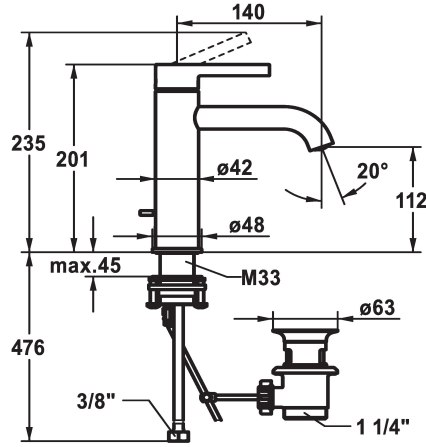

KWC BEVO Eengreepsmengkraan

Modell-Linie: BEVO | 12.421.042.000FL
Kranen | Eengreepkranen

KWC-No.

124607
chromeline, A 140, flexible connection hoses, with pop-up valve

124608
chromeline, A 140, flexible connection hoses, without pop-up valve

afvoergarnituur

met aftapkraan

zonder aftapkraan

- temperatuurbegrenzing
- * Flexibele aansluitlangen 3/8"
- * QuickInstallation - Bevestiging met draadfitting met borgschroeven
- * Tafelboring ø35 mm
- * Levering:
- KWC afvoerkraan Z.538.581.000

Technical Data

Doorstroomhoeveelheid

5 l/min (3 bar)

afvoergarnituur

met aftapkraan

schroefverbindingen

flexibele aansluitlangen

uitloop

A

Afmetingen wateruitlaat

112

Materiaal

Messing