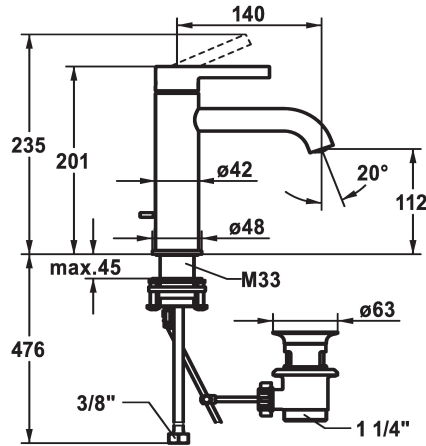

KWC BEVO

Miscelatore a leva - Lavabo

Modell-Linie: BEVO | 12.421.042.000FL

Rubinerterie per bagni | Rubinerterie monocomando

KWC-No.

124607

chromeline, A 140, tubi flessibili di collegamento, con piletta

124608

chromeline, A 140, tubi flessibili di collegamento, senza piletta

- * Miscelatore a leva
- * EcoProtect - risparmio idrico
- * Bocca fissa
- Neoperl® Caché® CS, Coin Slot
- * OptimalSpace - ampia zona di lavoro e di lavaggio
- * KWC cartuccia M 35 OP
- con tecnica a dischi in ceramica
- regolazione continua della portata e della temperatura

scarico

con comando per scarico

senza piletta

- limitazione della temperatura
- * Tubi flessibili di collegamento da 3/8"
- * QuickInstallation - Fissaggio tramite raccordo filettato con viti di arresto
- * Foratura ø35 mm
- * Incluso nella fornitura:
- Valvola di scarico KWC Z.538.581.000

5 l/min (3 bar)
con comando per scarico
tubi di collegamento flessibili
Fissato
azionamento superiore
chromeline
montaggio fisso
Hebelmischer
201
I
A140
A
112
Ottone