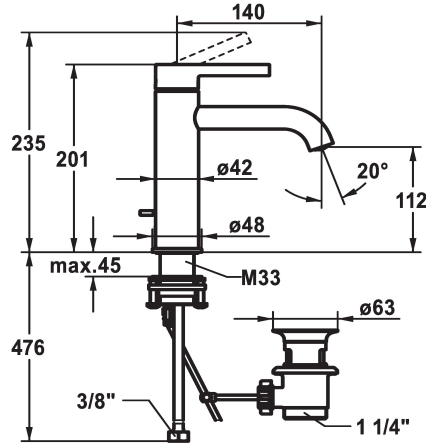

KWC BEVO

Miscelatore a leva - Lavabo

Modell-Linie: BEVO | 12.421.042.000FL

Rubinerterie per bagni | Rubinerterie monocomando

KWC-No.

124607

chromeline, A 140, tubi flessibili di collegamento, con piletta

124608

chromeline, A 140, tubi flessibili di collegamento, senza piletta

- * Miscelatore a leva
- * EcoProtect - risparmio idrico
- * Bocca fissa
- Neoperl® Caché® CS, Coin Slot
- * OptimalSpace - ampia zona di lavoro e di lavaggio
- * KWC cartuccia M 35 OP
- con tecnica a dischi in ceramica
- regolazione continua della portata e della temperatura

piletta

con comando per scarico

senza piletta

- limitazione della temperatura
- * Tubi flessibili di collegamento da 3/8"
- * QuickInstallation - Fissaggio tramite raccordo filettato con viti di arresto
- * Foratura ø35 mm
- * Incluso nella fornitura:
- Valvola di scarico KWC Z.538.581.000

5 l/min (3 bar)
con comando per scarico
tubi di collegamento flessibili
Fissato
azionamento superiore
chromeline
montaggio fisso
Hebelmischer
201
I
A140
A
112
Ottone
725423.502
6111 851.501