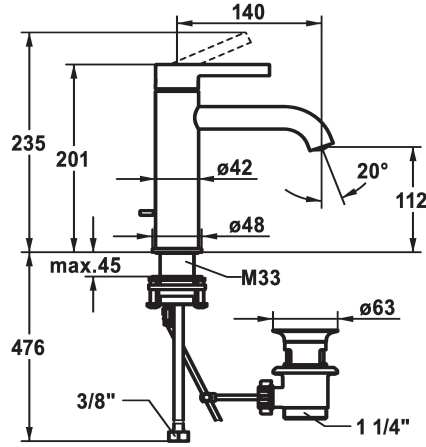

KWC BEVO

Mitigeur à levier - Lavabo

Modell-Linie: BEVO | 12.421.042.000FL
 Robinetteries | Robinets à monocommande

KWC-No.

124607
 chromeline, A 140, raccords flexibles, avec vidage

124608
 chromeline, A 140, raccords flexibles, sans vidage

- * Mitigeur à levier
- * EcoProtect - économiseur d'eau
- * Bec fixe
- Neoperl® Caché® CS, Coin Slot
- * OptimalSpace - un espace de lavage ou de travail généreux
- * KWC cartouche M 35 OP
- avec technique à disques céramique
- réglage de débit et de température continu

vidage

avec vidage

sans vidage

- limitation de température
- * Raccords flexibles 3/8"
- * QuickInstallation - Fixation à l'aide de raccords filetés avec vis de blocage
- Perçage utile ø35 mm
- * Livraison:
- Garniture de vidage KWC Z.538.581.000

Données techniques

Débit
vidage
Raccord
goulot
Commande
Code couleur
Type d'installation
Type de robinet
Dimension de la hauteur
Groupe de bruit pour la robinetterie
Projection A
Label énergétique
Dimension de la sortie d'eau
Matière