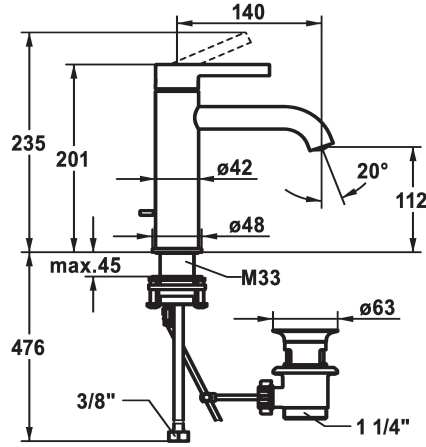

KWC BEVO

Mitigeur à levier - Lavabo

Modell-Linie: BEVO | 12.421.042.000FL
 Robinetteries | Robinets à monocommande

KWC-No.

124607
 chromeline, A 140, raccords flexibles, avec vidage

124608
 chromeline, A 140, raccords flexibles, sans vidage

- * Mitigeur à levier
- * EcoProtect - économiseur d'eau
- * Bec fixe
- Neoperl® Caché® CS, Coin Slot
- * OptimalSpace - un espace de lavage ou de travail généreux
- * KWC cartouche M 35 OP
- avec technique à disques céramique
- réglage de débit et de température continu

vidage

avec vidage

sans vidage

- limitation de température
- * Raccords flexibles 3/8"
- * QuickInstallation - Fixation à l'aide de raccords filetés avec vis de blocage
- Perçage utile ø35 mm
- * Livraison:
- Garniture de vidage KWC Z.538.581.000

Données techniques

Débit
vidage
Raccord
goulot
Commande
Code couleur
Type d'installation
Type de robinet
Dimension de la hauteur
Groupe de bruit pour la robinetterie
Projection A
Label énergétique
Dimension de la sortie d'eau
Matière
teamNumber
sanitasTroeschNumber