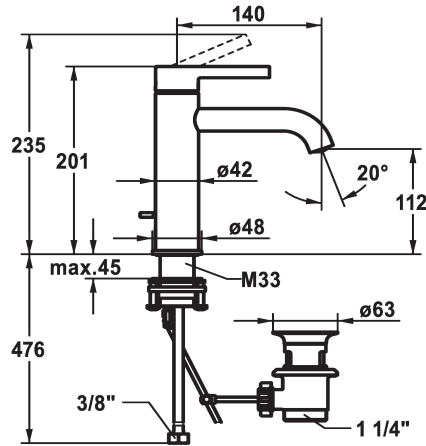

## KWC BEVO

Mitigeur à levier - Lavabo

Modell-Linie: BEVO | 12.421.042.000FL  
 Robinetteries | Robinets à monocommande

### KWC-No.

**124607**  
 chromeline, A 140, raccords flexibles, avec vidage

**124608**  
 chromeline, A 140, raccords flexibles, sans vidage

- \* Mitigeur à levier
- \* EcoProtect - économiseur d'eau
- \* Bec fixe
- Neoperl® Caché® CS, Coin Slot
- \* OptimalSpace - un espace de lavage ou de travail généreux
- \* KWC cartouche M 35 OP
- avec technique à disques céramique
- réglage de débit et de température continu

### vidage

avec vidage

sans vidage

- limitation de température
- \* Raccords flexibles 3/8"
- \* QuickInstallation - Fixation à l'aide de raccords filetés avec vis de blocage
- Perçage utile ø35 mm
- \* Livraison:
- Garniture de vidage KWC Z.538.581.000

|                                  |
|----------------------------------|
| 5 l/min (3 bar)                  |
| avec vidage                      |
| tuyaux de raccordement flexibles |
| Fixe                             |
| commande par le haut             |
| chromeline                       |
| montage vertical                 |
| Hebelmischer                     |
| 201                              |
| I                                |
| A140                             |
| A                                |
| 112                              |
| Laiton                           |