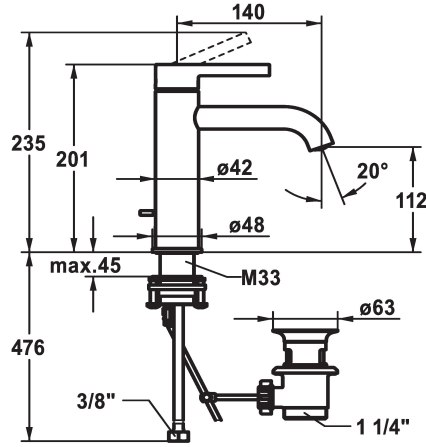

## KWC BEVO Monomando

Modell-Linie: BEVO | 12.421.042.000FL  
Griferías de lavabo | Grifo para lavabo

### KWC-No.

**124607**  
chromeline, A 140, flexible connection hoses, with pop-up valve

**124608**  
chromeline, A 140, flexible connection hoses, without pop-up valve

- \* Monomando
- \* EcoProtect - dispositivo de ahorro de agua
- \* Caño fijo
- Neoperl® Caché® CS, Coin Slot
- \* OptimalSpace - áreas de lavabo y de trabajo con dimensiones generosas
- \* KWC cartucho M 35 OP
- con tecnología de discos cerámicos

### vaciador automático

con válvula de vaciado

sin válvula de vaciado

- caudal y temperatura regulables
- limitador de temperatura
- \* Tubos conexión flexibles 3/8"
- \* QuickInstallation - Fijación mediante conexión roscada con tornillos de fijación
- \* Medida orificios ø35 mm
- \* Volumen de entrega:
- Válvula vaciado KWC Z.538.581.000

5 l/min (3 bar)
con válvula de vaciado
tubos de conexión flexibles
Fijado
accionamiento superior
chromeline
Standmontage
Hebelmischer
201
I
A140
A
112
Latón