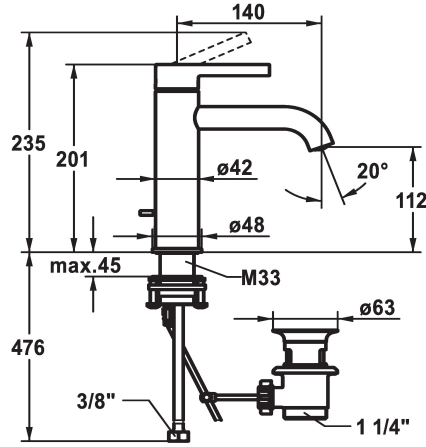

KWC BEVO Hebelmischer - Waschtisch

Modell-Linie: BEVO | 12.421.042.000FL
Armaturen | Manuelle Armaturen

KWC-Nr.

124607
chromeline, A 140, flexible Anschlusschläuche, mit Ablaufgarnitur

124608
chromeline, A 140, flexible Anschlusschläuche, ohne Ablaufgarnitur

- * Hebelmischer
- * EcoProtect - Wasserspareinrichtung
- * Auslauf fest
- Neoperl® Caché® CS, Coin Slot
- * OptimalSpace - grosszügiger Wasch- / Arbeitsbereich
- * KWC Steuerpatrone M 35 OP
- mit Keramikscheibentechnik
- Auslaufmenge und Temperatur stufenlos einstellbar

Ablaufgarnitur

mit Ablaufgarnitur

ohne Ablaufgarnitur

- Temperaturbegrenzung
- * Flexible Anschlusschläuche 3/8"
- * QuickInstallation - Befestigung mit Gewindestutzen M33 x 1.5 mit Feststellschrauben
- Tischbohrung ø35 mm
- * Lieferumfang:
- KWC Ablaufventil Z.538.581.000

Technische Daten

| | |
|-------------------------|----------------------------|
| Auslaufmenge | 5 l/min (3 bar) |
| Ablaufgarnitur | mit Ablaufgarnitur |
| Anschluss | Flexible Anschlusschläuche |
| Auslauf | fest |
| Bedienung | topbedient |
| Farbcode | chromeline |
| Installationsart | Standmontage |
| Armaturtyp | Hebelmischer |
| Mass Höhe | 201 |
| Armaturengeräuschgruppe | I |
| Ausladung A | A 140 |
| Energie Etiketle | A |
| Mass-Wasseraustritt | 112 |
| Material | Messing |